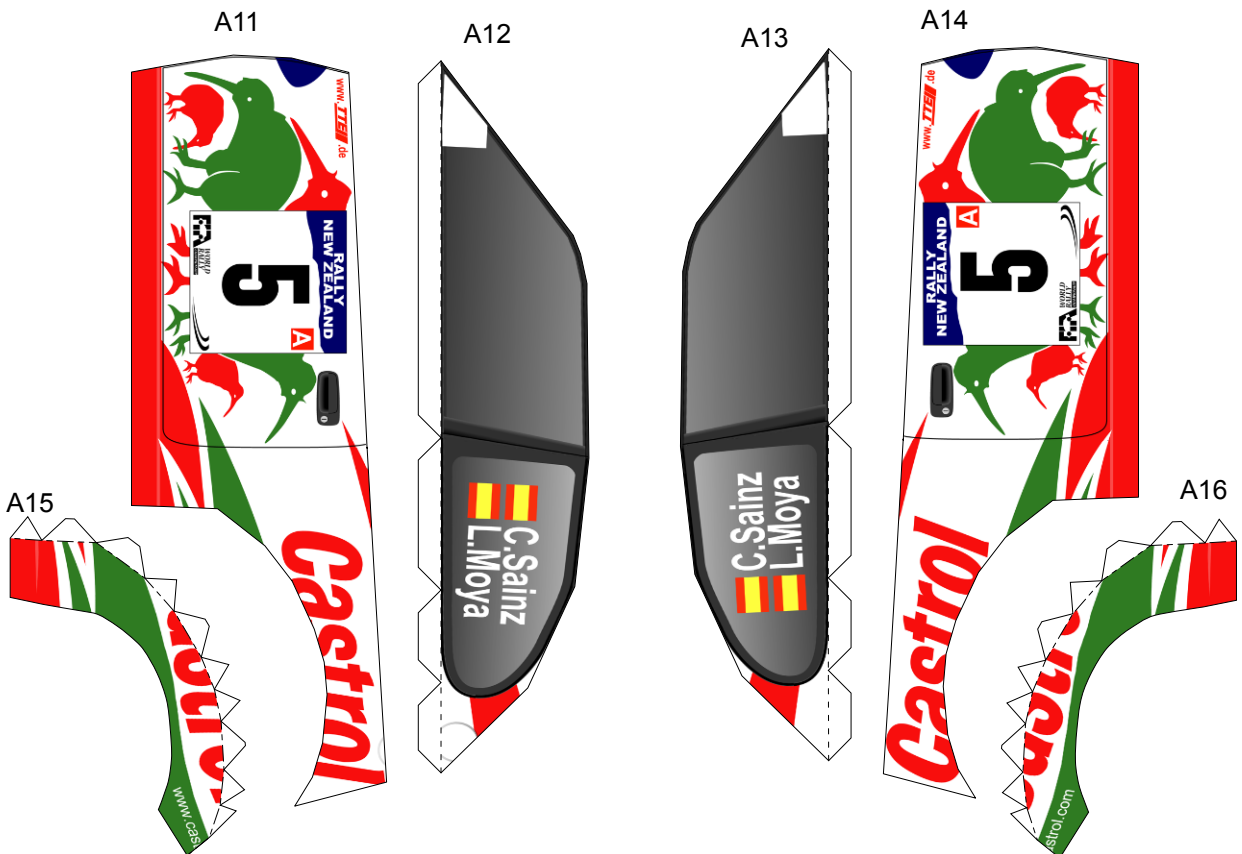

# COROLLA WRC(1998 NEW ZEALAND)

い~すのおもちや箱

<http://www.saturn.dti.ne.jp/~eastern/>

B16