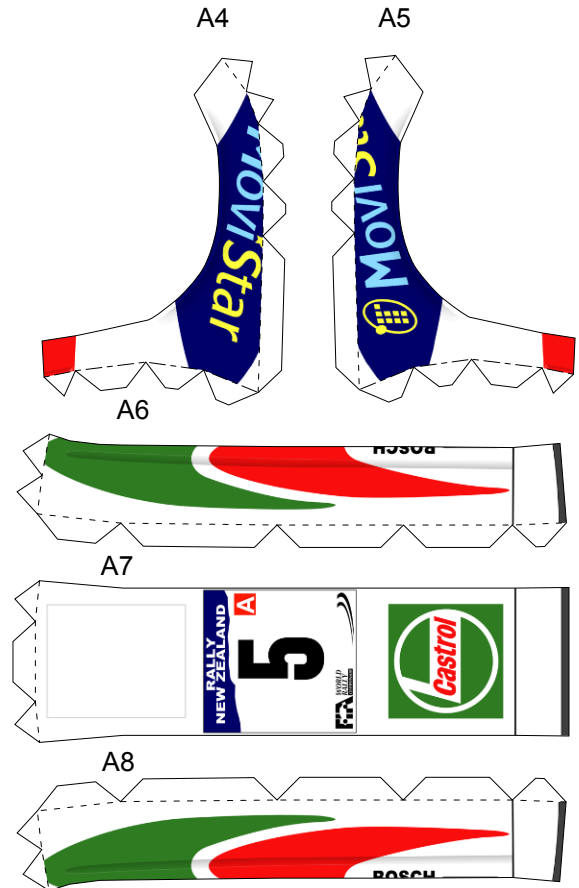

# COROLLA WRC(1998 NEW ZEALAND)

い~すのおもちや箱

<http://www.saturn.dti.ne.jp/~eastern/>

B16