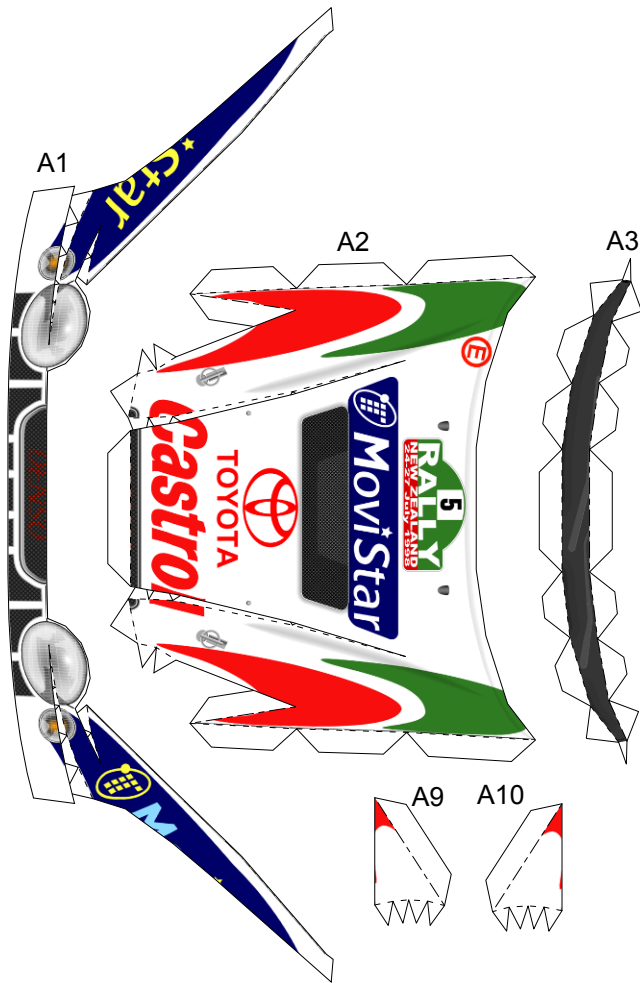

# COROLLA WRC(1998 NEW ZEALAND)

い~すのおもちや箱

<http://www.saturn.dti.ne.jp/~eastern/>

B16