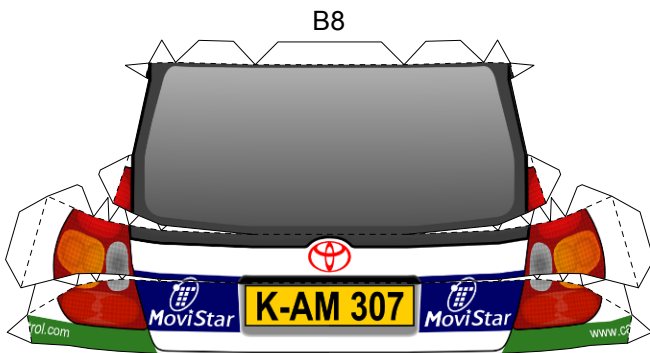

# COROLLA WRC(1998 NEW ZEALAND)

い~すのおもちや箱

<http://www.saturn.dti.ne.jp/~eastern/>

B16