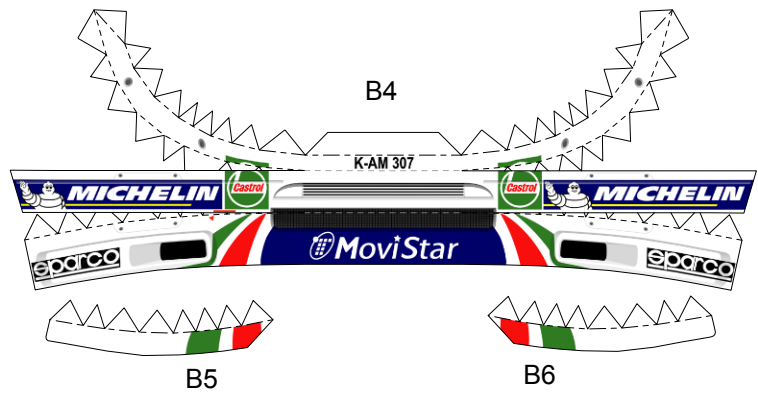

# COROLLA WRC(1998 NEW ZEALAND)

い~すのおもちや箱

<http://www.saturn.dti.ne.jp/~eastern/>

B16