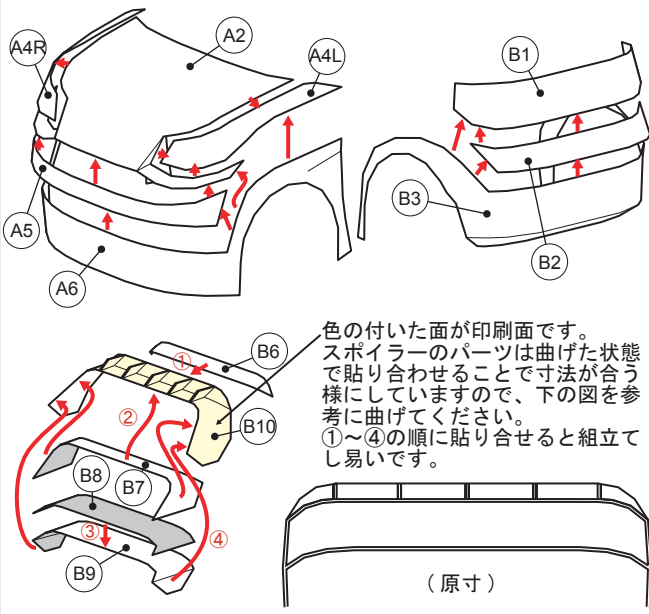

1/24scale SUZUKI SX4 WRC 組立図

い~すのおもちゃ箱

<http://www.saturn.dti.ne.jp/~eastern/>

	切断
	山折り
	谷折り
	切り抜き
	接着する

1 フロント / リア / スポイラの作成

2 ボディの作成

3 シャーシの作成、完成