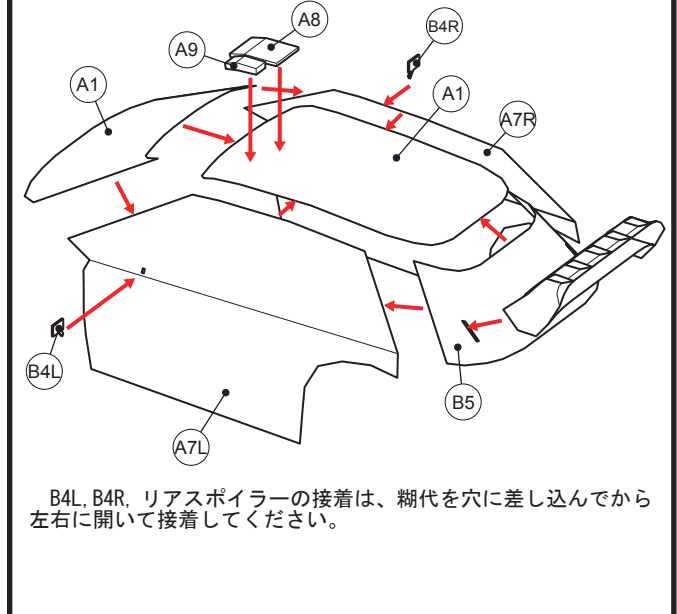

1/24scale SUZUKI SX4 WRC 組立図

い~すのおもちゃ箱

<http://www.saturn.dti.ne.jp/~eastern/>

	切断
	山折り
	谷折り
	切り抜き
	接着する

1 フロント / リア / スポイラの作成

2 ボディの作成

3 シャーシの作成、完成