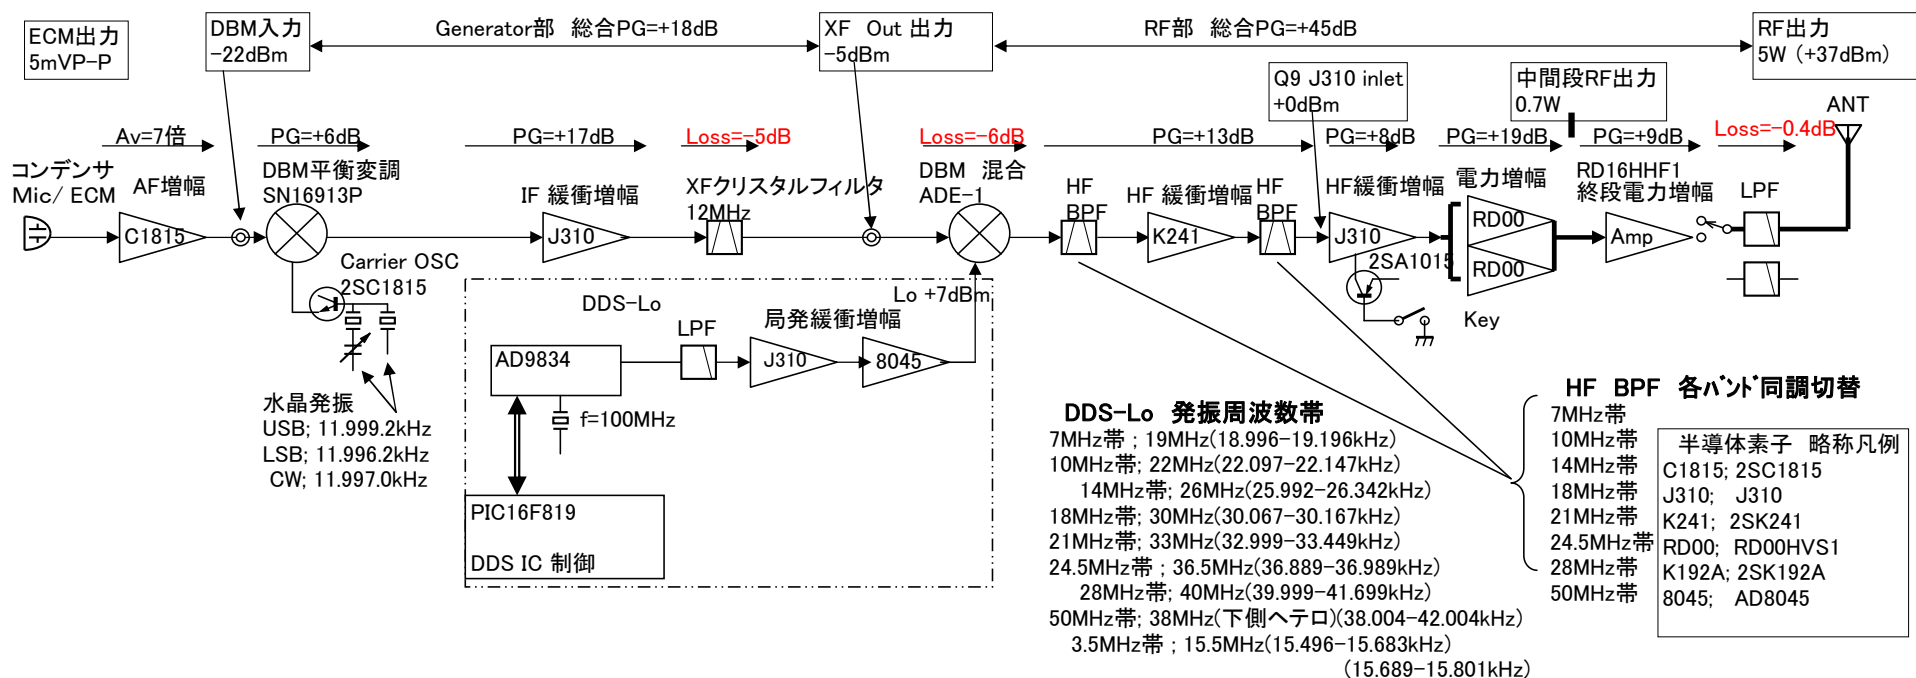

KP6D 50M & HFマルチバンド SSB/CW 5Wトランシーバ TX系統図 JK1XKP

KP6D HFマルチバンド SSB/CW トランシーバ RX系統図 JK1XKP