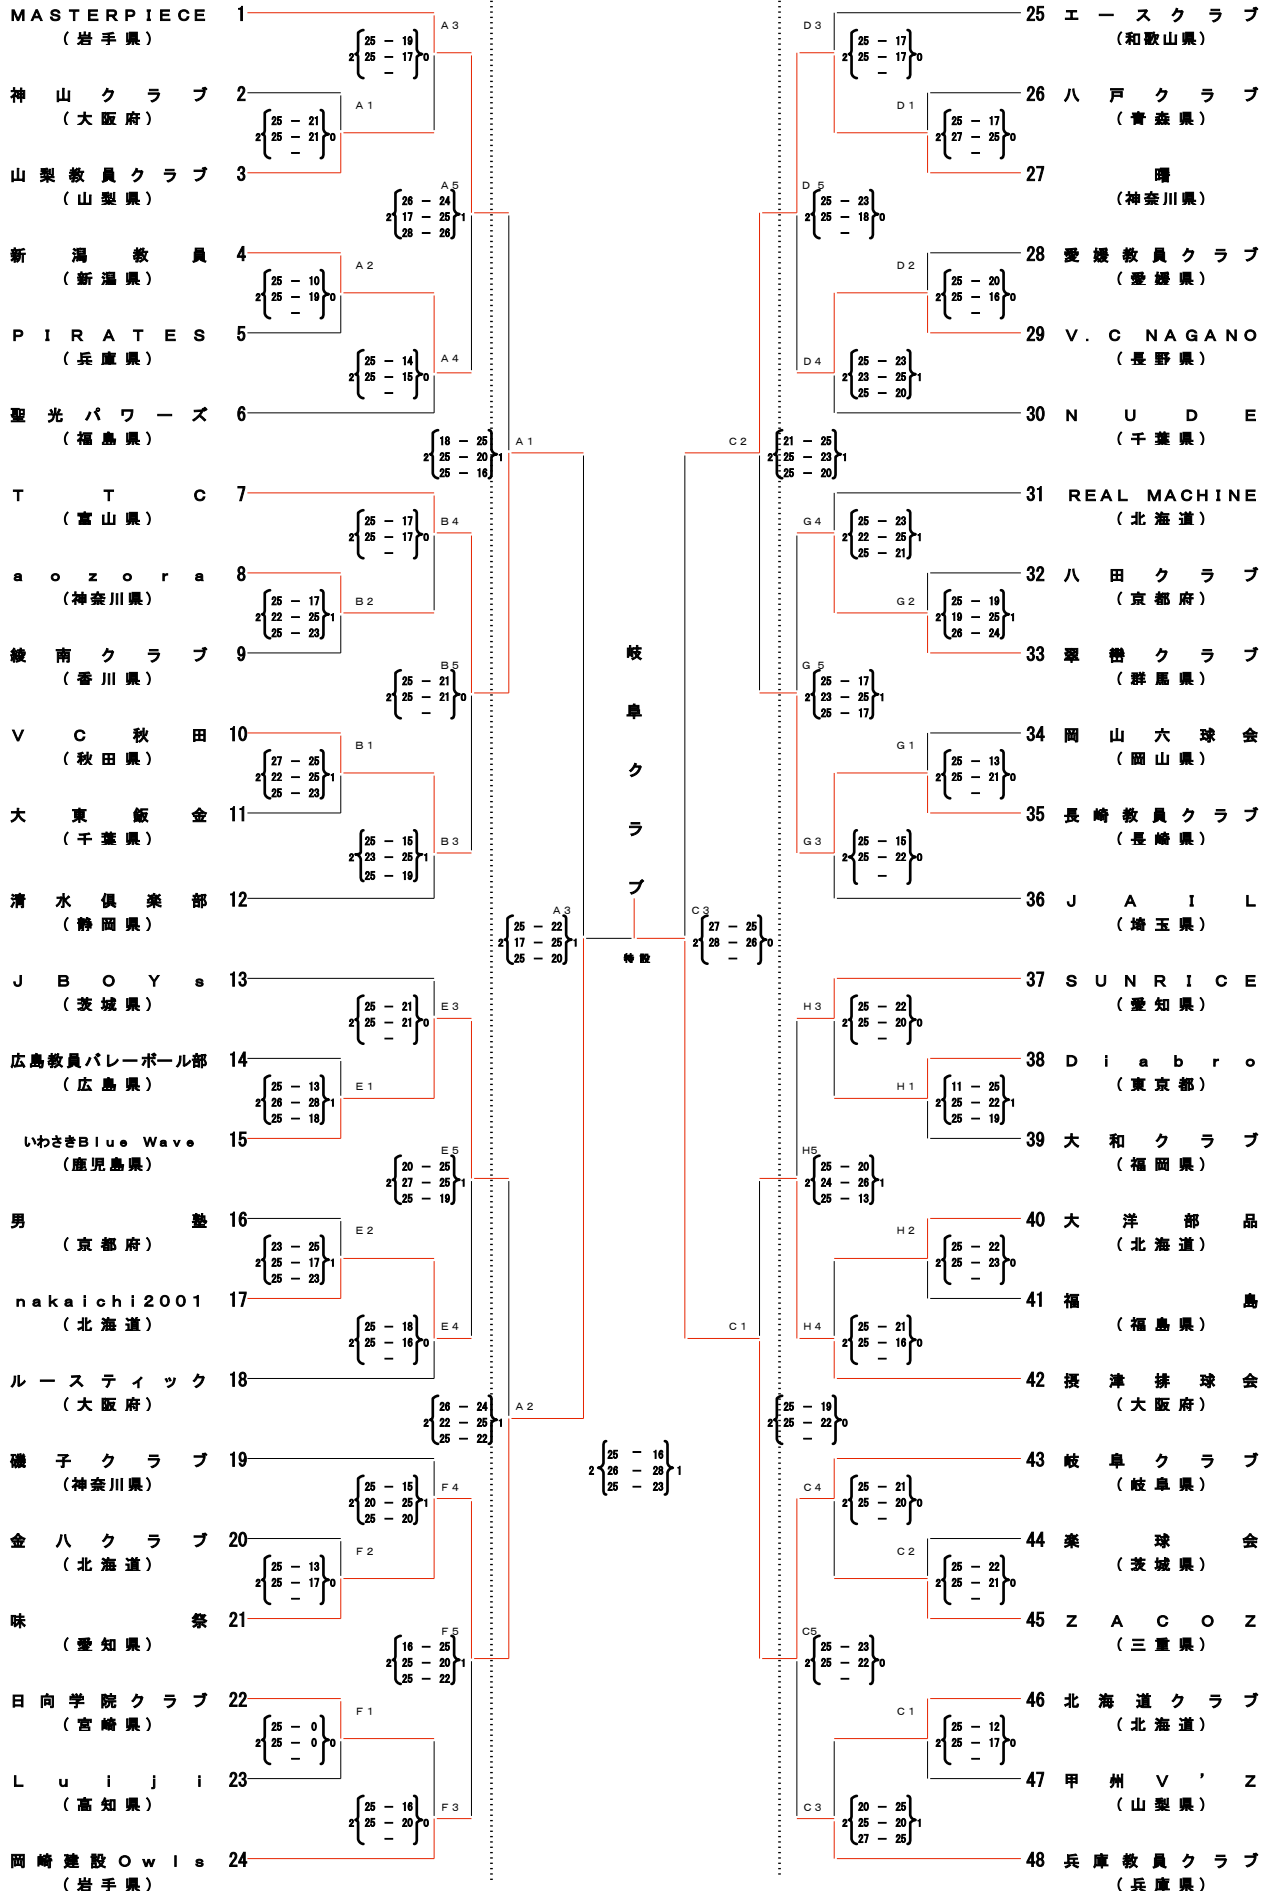

全日本6人制バレーボールクラブカップ男子選手権大会 (29th デサントジャパンクラブカップ)

期 日 平成21年8月6日(木)~9日(日)
会 場 苫小牧市総合体育館
北海道苫小牧南高等学校体育館
苫小牧中央高等学校体育館

大会委員長 紺 屋 正 雄
競技委員長 黒 田 謙
審判委員長 河 村 俊
総務委員長 西 谷 清
雄二彦之

8月8日(土)

8月9日(日)

8月8日(土)