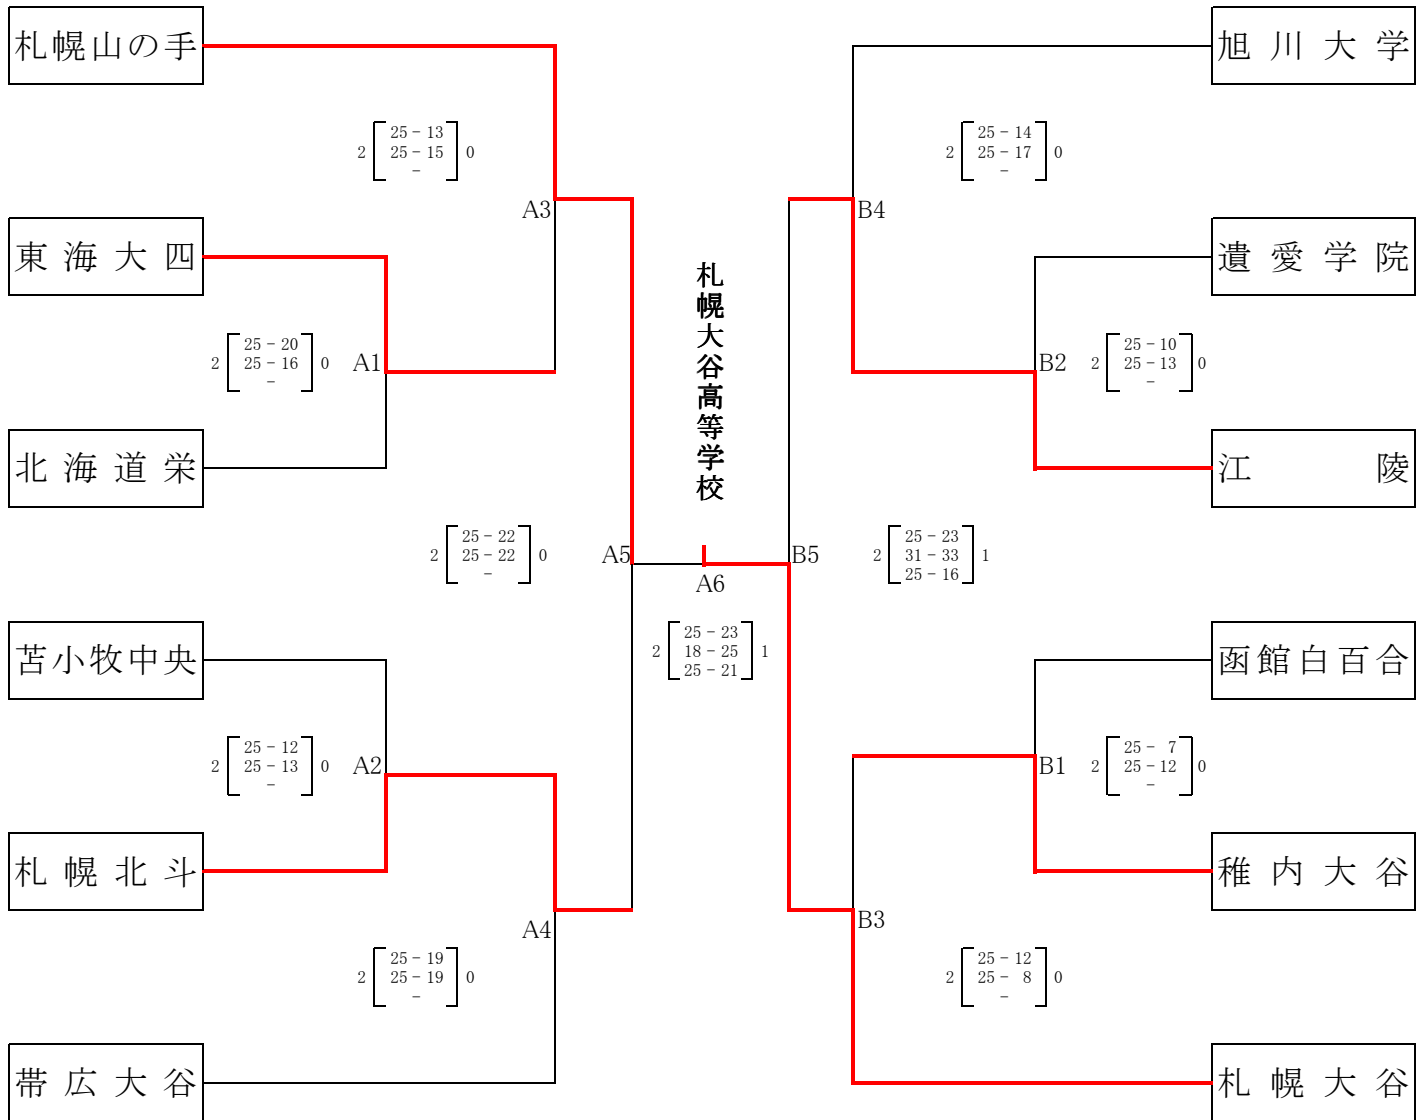

# 第17回 北海道私立高等学校 男女バレーボール選手権大会(男子)

《平成24年9月16日(日)》 会場:とわの森三愛高等学校

	とわの森			北 海			函館ラ・サール			札 幌 第 一			勝 敗	順 位
とわの森	X			2	25 - 16	0	2	25 - 10	0	2	25 - 6	0	3 勝 0 敗	1位
北 海	0	16 - 25	2	X			2	25 - 17	0	2	25 - 12	0	2 勝 1 敗	2位
函館ラ・サール	0	10 - 25	2	0	17 - 25	2	X			2	25 - 16	1	1 勝 2 敗	3位
札 幌 第 一	0	6 - 25	2	0	12 - 25	2	1	16 - 25	2	X			0 勝 3 敗	4位
		8 - 25			22 - 25			25 - 23			25 - 9			
		-			-			16 - 25			-			

# 第17回 北海道私立高等学校男女バレーボール選手権大会(女子) 予選リーグ戦

《平成24年9月16日(日)》 会場:東海大学附属第四高等学校

試合順	Aコート		
第1試合	札幌山の手 2	25-8 25-12	稚内大谷 0
第2試合	北海道栄 2	25-9 25-20	旭川明成 0
第3試合	札幌山の手 2	25-5 25-4	とわの森 0
第4試合	北海道栄 0	9-25 16-25	札幌北斗 2
第5試合	稚内大谷 2	25-10 25-11	とわの森 0
第6試合	旭川明成 0	11-25 13-25	札幌北斗 2

試合順	Bコート		
第1試合	札幌大谷 2	25-23 25-19	江陵 0
第2試合	帯広大谷 2	25-6 25-4	札幌第一 0
第3試合	札幌大谷 2	25-12 25-5	北見藤女子 0
第4試合	帯広大谷 2	25-7 25-6	函館白百合 0
第5試合	江陵 2	25-10 25-10	北見藤女子 0
第6試合	札幌第一 0	25-27 15-25	函館白百合 2

試合順	Cコート		
第1試合	旭川大学 2	25-9 25-22	白樺学園 0
第2試合	苫小牧中央 2	25-21 25-13	遺愛学院 0
第3試合	旭川大学 2	25-17 25-18	東海大四 0
第4試合	苫小牧中央 2	25-3 25-8	北海 0
第5試合	白樺学園 0	15-25 19-25	東海大四 2
第6試合	遺愛学院 2	25-19 25-11	北海 0

# 第17回 北海道私立高等学校男女バレーボール選手権大会(女子) 決勝トーナメント戦

《平成24年9月17日(月)》 会場:東海大学附属第四高等学校