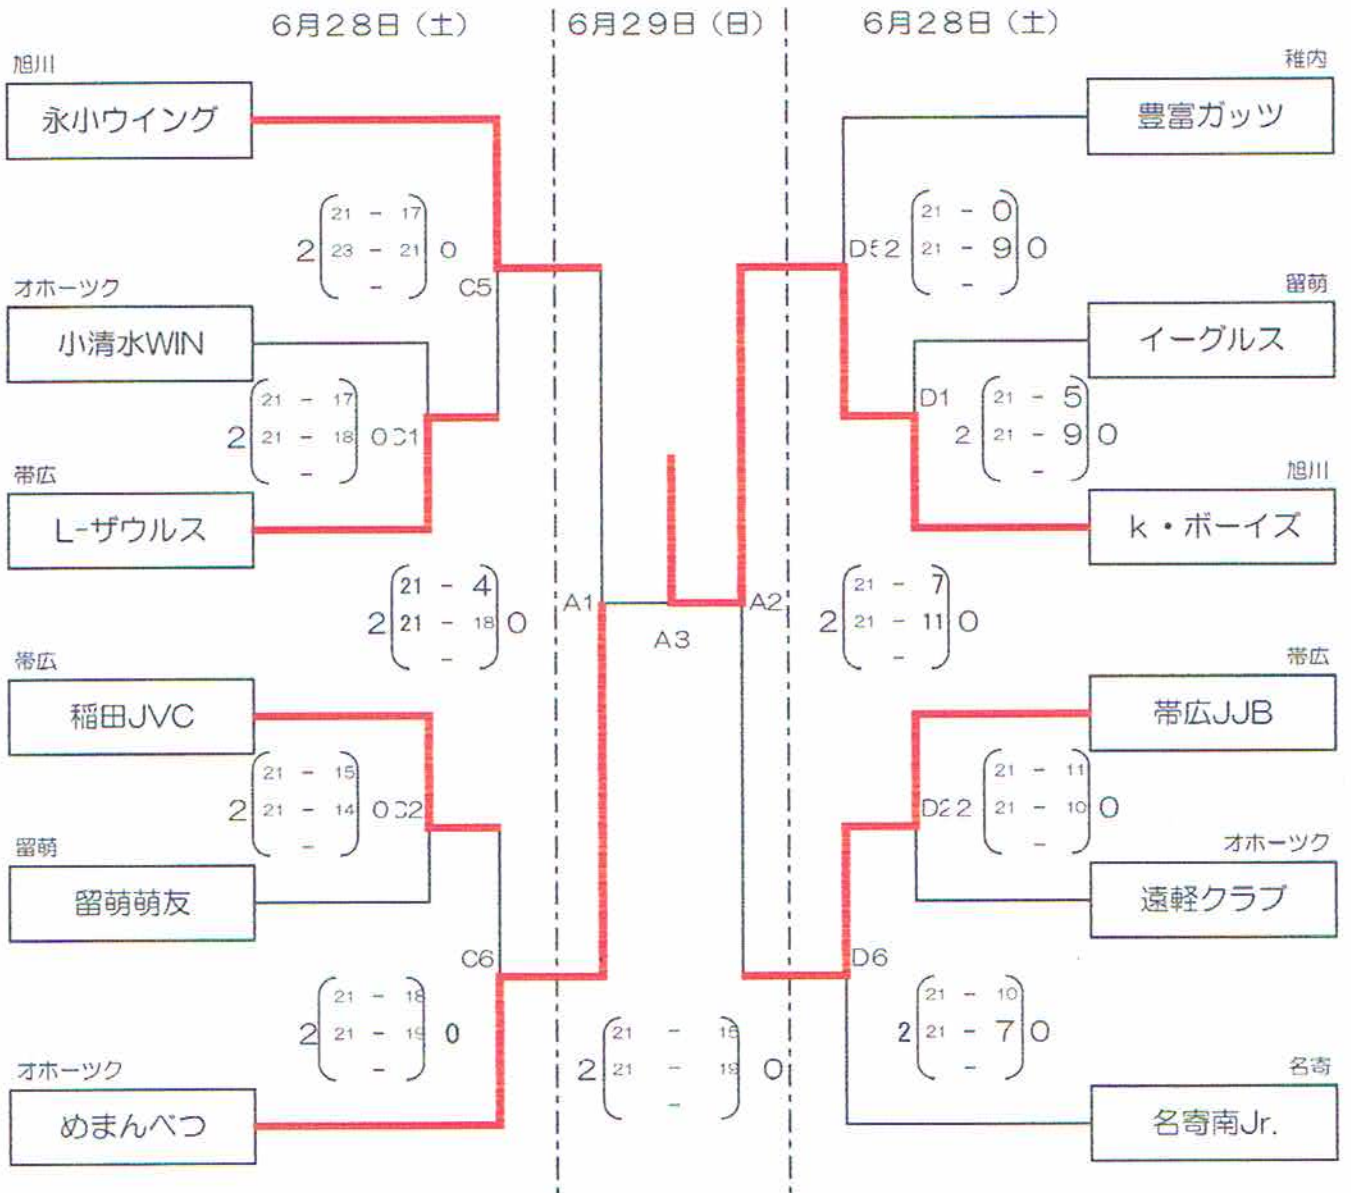

ファミリーマートカップ

第34回全日本バレーボール小学生大会北北海道大会

(男子の部)

開催日 平成26年6月28日(土)～6月29日(日)
 会場 深川市総合体育館

大会委員長 吉田 守利
 競技委員長 遠藤 美里
 審判委員長 内村 賀世
 総務委員長 川元 海洋

ファミリーマートカップ

第34回全日本バレーボール小学生大会北北海道大会 (女子の部)

開催日 平成26年6月28日(土)～6月29日(日)
会場 深川市総合体育館

大会委員長 吉田 守利
競技委員長 遠藤 美里
審判委員長 内村 賀世
総務委員長 川元 海洋

ファミリーマートカップ

第34回全日本バレーボール小学生大会北北海道大会

(男女混合の部)

開催日 平成26年6月28日(土)～6月29日(日)
 会場 深川市総合体育館

大会委員長 吉田 守利
 競技委員長 遠藤 美里
 審判委員長 内村 賀世
 総務委員長 川元 海洋