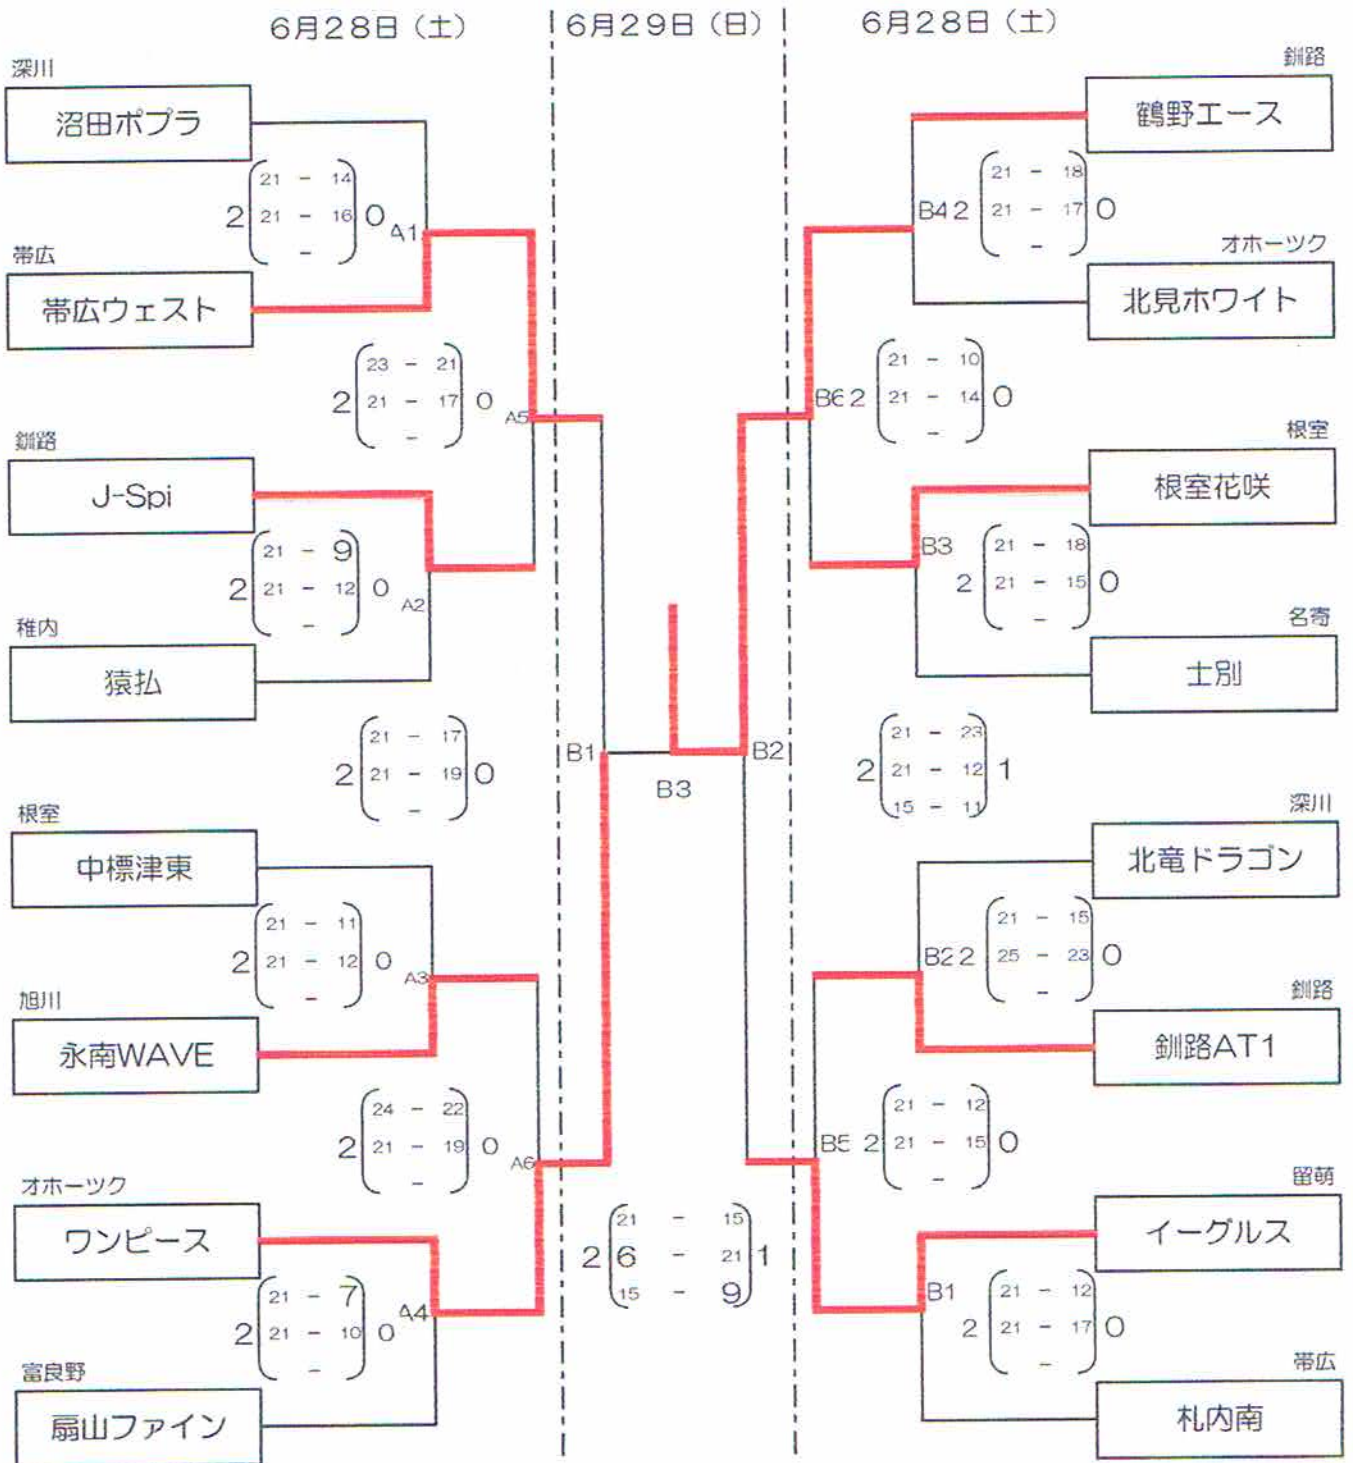

ファミリーマートカップ

第34回全日本バレーボール小学生大会北北海道大会

(男子の部)

開催日 平成26年6月28日(土)～6月29日(日)
 会場 深川市総合体育館

大会委員長 吉田 守利
 競技委員長 遠藤 美里
 審判委員長 内村 賀世
 総務委員長 川元 海洋

ファミリーマートカップ

第34回全日本バレーボール小学生大会北北海道大会 (女子の部)

開催日 平成26年6月28日(土)～6月29日(日)
会場 深川市総合体育館

大会委員長 吉田 守利
競技委員長 遠藤 美里
審判委員長 内村 賀世
総務委員長 川元 海洋

ファミリーマートカップ

第34回全日本バレーボール小学生大会北北海道大会

(男女混合の部)

開催日 平成26年6月28日(土)～6月29日(日)
 会場 深川市総合体育館

大会委員長 吉田 守利
 競技委員長 遠藤 美里
 審判委員長 内村 賀世
 総務委員長 川元 海洋