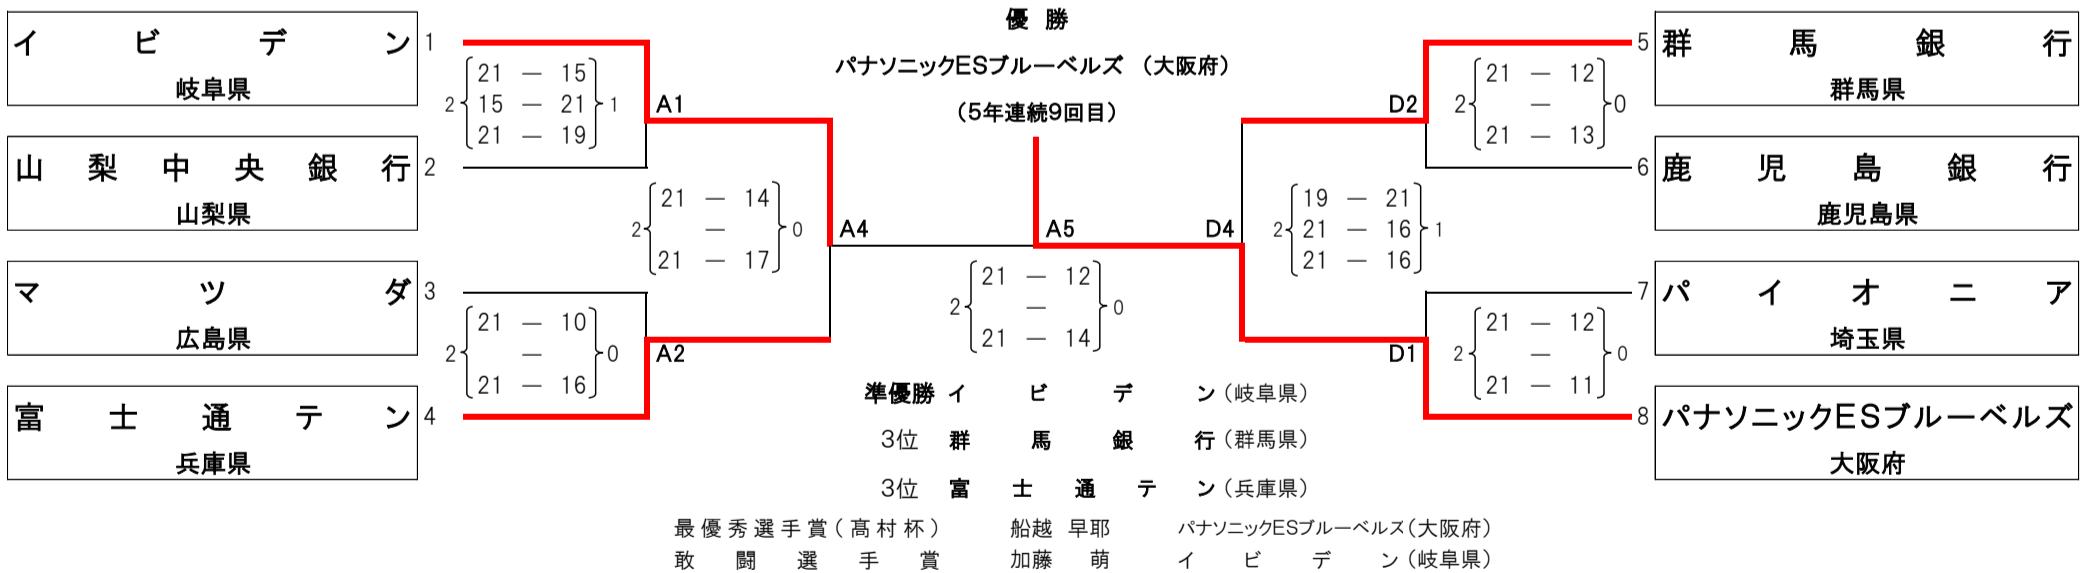

平成26年度 第29回「櫻田記念」全日本9人制バレーボール実業団選抜男女優勝大会 (日韓国際親善交流試合)

日時:12月7日(第2日) ●第1試合開始 午前9時30分

会場:北海道立総合体育センター メインアリーナ B・C

サブアリーナ E・F

男子トーナメント戦

【決勝トーナメント戦】

優勝

【順位トーナメント戦】

日時:12月7日(第2日) ●第1試合開始 午前9時30分

会場:北海道立総合体育センター メインアリーナ A・D

女子トーナメント戦

【決勝トーナメント戦】

優勝

【順位トーナメント戦】

パナソニックES津(三重県)