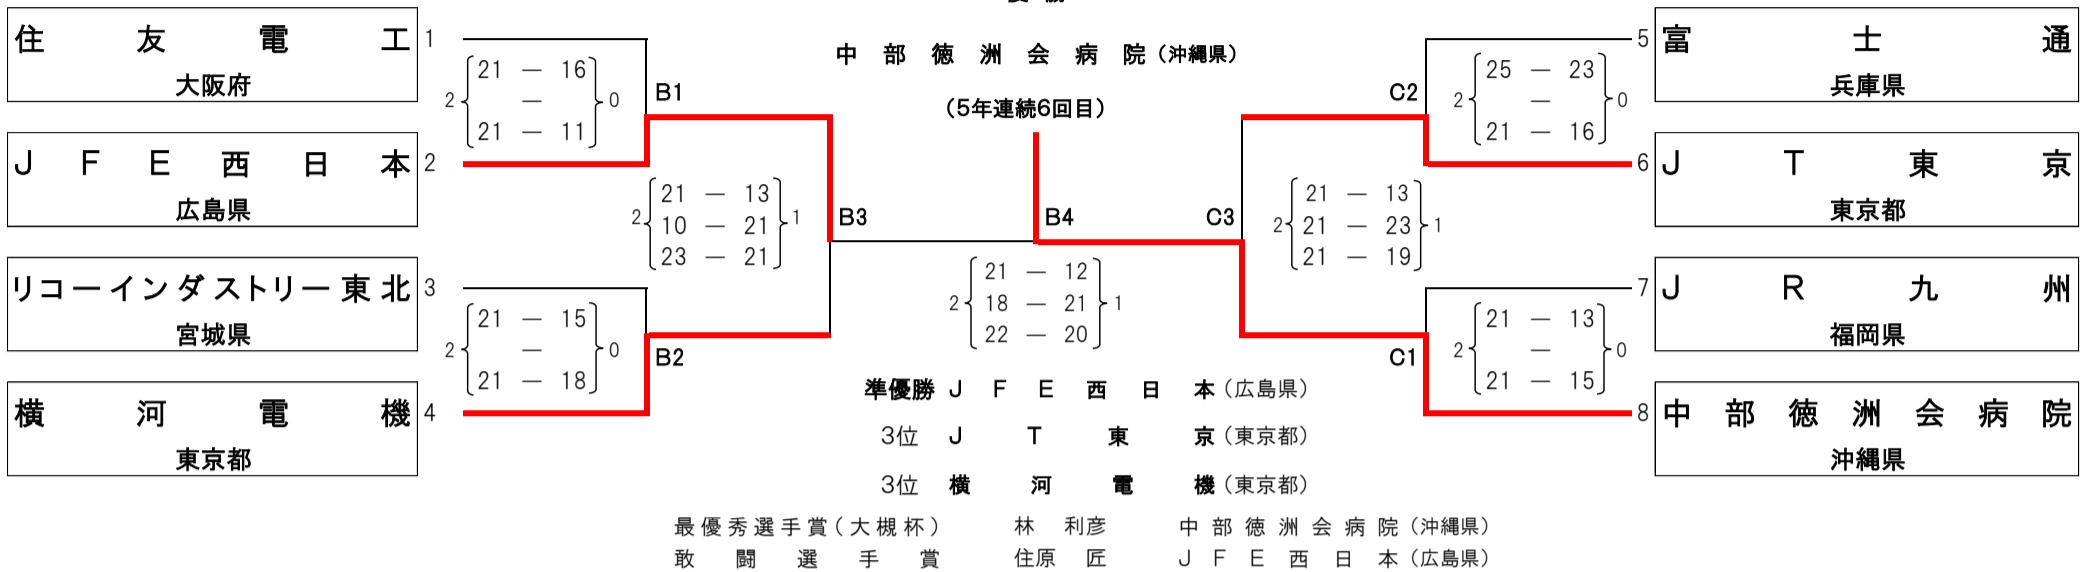

平成26年度 第29回「櫻田記念」全日本9人制バレーボール実業団選抜男女優勝大会 (日韓国際親善交流試合)

日時:12月7日(第2日) ●第1試合開始 午前9時30分

会場:北海道立総合体育センター メインアリーナ B・C

サブアリーナ E・F

男子トーナメント戦

【決勝トーナメント戦】

優勝

【順位トーナメント戦】

日時:12月7日(第2日) ●第1試合開始 午前9時30分

会場:北海道立総合体育センター メインアリーナ A・D

女子トーナメント戦

【決勝トーナメント戦】

優勝

【順位トーナメント戦】

パナソニックES津(三重県)