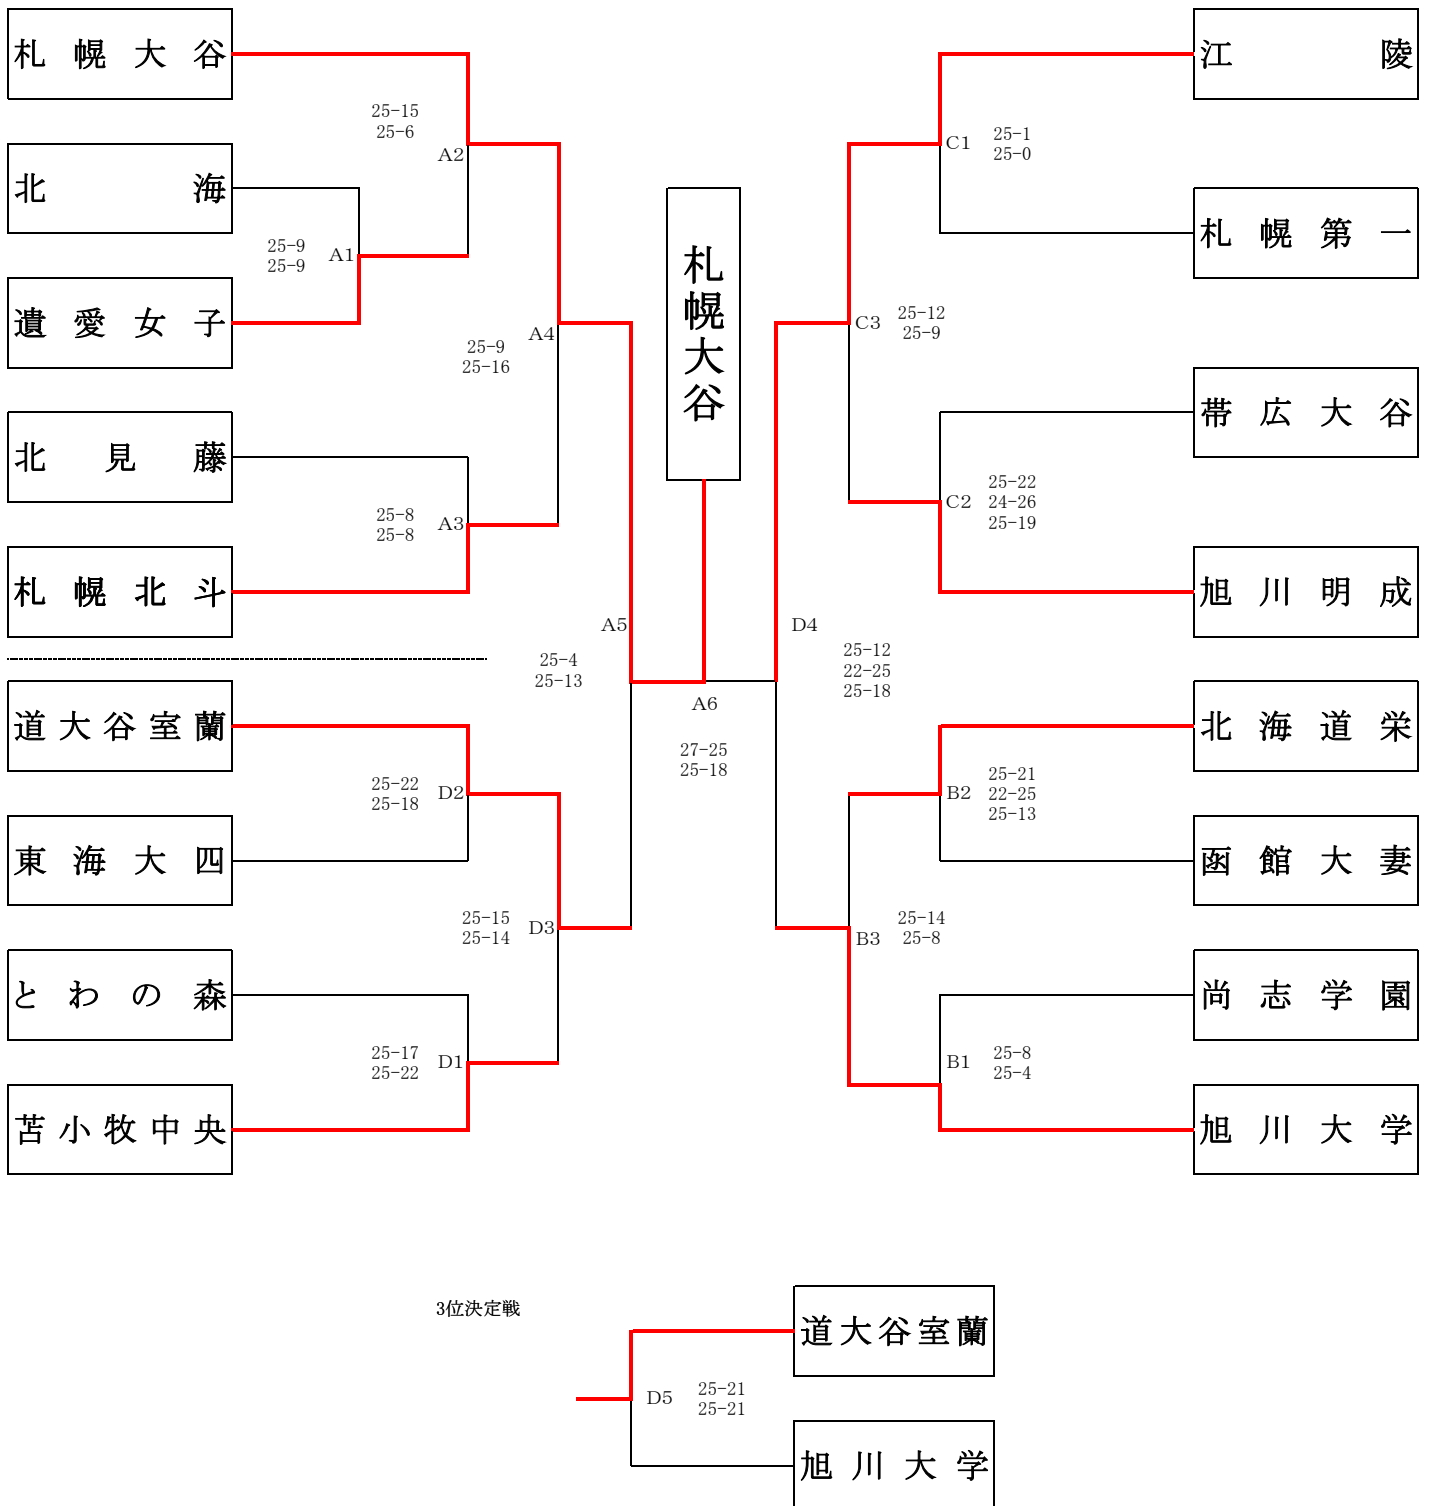

第21回 全国私立高等学校男女バレーボール選手権大会北海道予選会（男子）

期日：平成27年12月25日（金）

会場：北海道尚志学園高等学校

	尚志学園			北 海			函館ラ・サー ル			札幌第一			勝 敗	順 位
尚志学園	X			2	25 - 11	0	2	25 - 11	0	2	25 - 8	0	3 勝 0 敗	1位
					25 - 12			25 - 7			25 - 7			
北 海	0	11 - 25	2	X			2	25 - 16	0	2	25 - 7	0	2 勝 1 敗	2位
		12 - 25						25 - 14			25 - 12			
函館ラ・サー ル	0	11 - 25	2	0	16 - 25	2	X			2	25 - 20	0	1 勝 2 敗	3位
		7 - 25			14 - 25						25 - 17			
札幌第一	0	8 - 25	2	0	7 - 25	2	0	20 - 25	2	X			0 勝 3 敗	4位
		7 - 25			12 - 25			17 - 25						

第21回 北海道私立高等学校男女バレーボール選手権大会(女子) 予選リーグ戦

Aブロック		
札幌大谷 2	25-6 25-14 -	旭川明成 0
旭川明成 2	25-22 18-25 25-15	北見藤 1
札幌大谷 2	25-10 25-7	北見藤 0
第1位 札幌大谷		
第2位 旭川明成		
第3位 北見藤		

Bブロック		
旭川大学 2	25-2 25-4	札幌第一 0
札幌第一 2	4-25 4-25	北海道栄 0
旭川大学 2	25-8 25-14	北海道栄 0
第1位 旭川大学		
第2位 北海道栄		
第3位 札幌第一		

Eブロック		
道大谷室蘭 2	25-13 25-19	遺愛女子 0
東海大四 2	25-7 25-10	北海 0
道大谷室蘭 2	25-5 25-4	北海 0
東海大四 2	25-19 19-25 25-21	遺愛女子 1
北海 0	5-25 11-25	遺愛女子 2
道大谷室蘭 2	25-5 25-5	東海大四 0

Dブロック	
第1位	苫小牧中央
第2位	帯広大谷
第3位	とわの森
第4位	尚志学園

Eブロック	
第1位	道大谷室蘭
第2位	東海大四
第3位	遺愛女子
第4位	北海

第21回全国私立高等学校男女バレーボール選手権大会北海道予選会(女子) 決勝トーナメント戦

《平成27年12月26日(土)》

会場 東海大学附属第四高等学校体育館、東海大学札幌キャンパス東海アリーナ

第1位 札幌大谷高校 第2位 江陵高校 第3位 北海道大谷室蘭高校 第4位 旭川大学高校