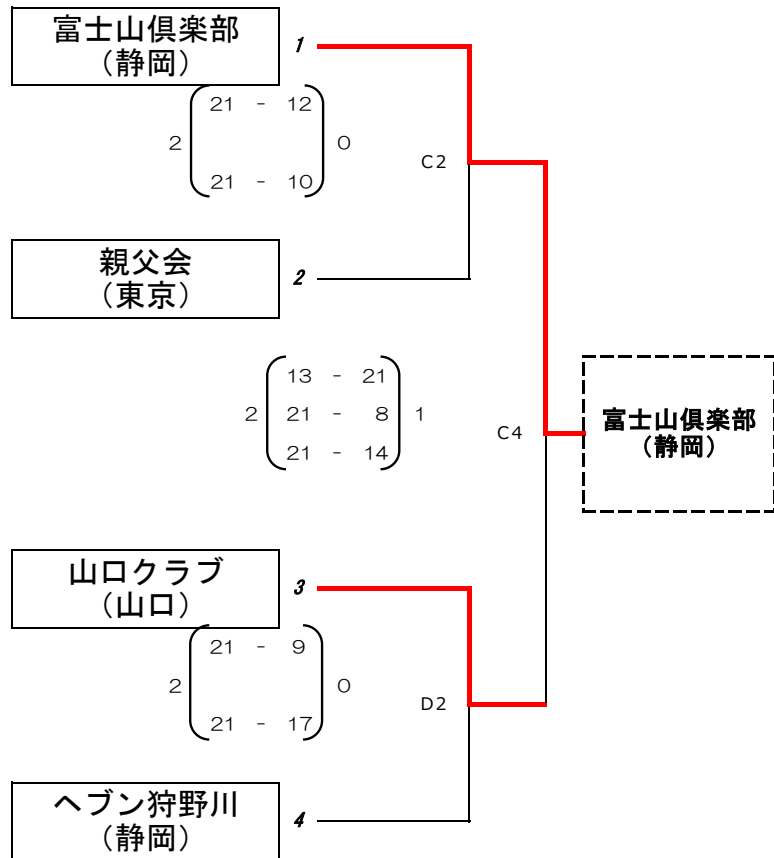

平成27年度 第6回 全国ヴィンテージ8'sバレーボール交流大会

◆◆◆ 60歳以上の部 決勝トーナメント戦 組み合わせ ◆◆◆

10月25日(日) 競技開始 9:30

60歳以上の部 Aトーナメント

優勝： 富士山倶楽部（静岡）
準優勝： 山口クラブ（山口）