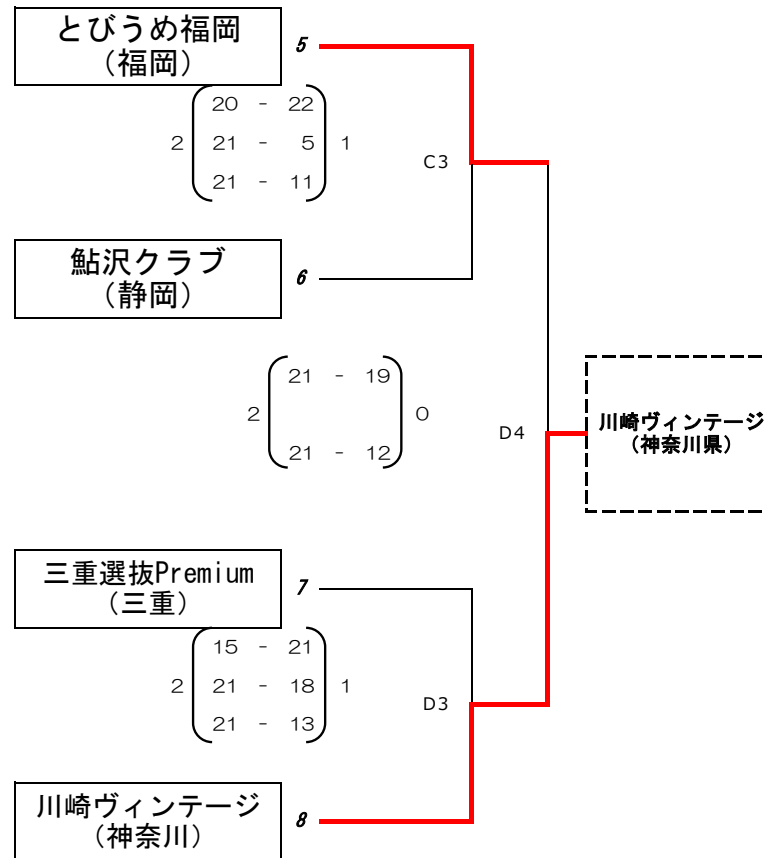

60歳以上の部 Bトーナメント

優勝： 川崎ヴィンテージ（神奈川県）
準優勝： とびうめ福岡（福岡）

◆◆◆ 競技会場及び開場・競技開始時間 ◆◆◆

【競技会場及び開場・競技開始時間】	10月24日(土曜日)	開場時間：8:30 競技開始：9:30	那覇市民体育館（メインアリーナ）	A, B, C, Dコート
		開場時間：8:30 競技開始：9:30	那覇市民体育館（サブアリーナ）	E, Fコート
		開場時間：8:30 競技開始：9:30	浦添市民体育館	G, H, I, J, K, Lコート
		開場時間：8:30 競技開始：9:30	沖縄工業高校体育館	M, Nコート
	10月25日(日曜日)	開場時間：8:30 競技開始：9:30	那覇市民体育館（メインアリーナ）	A, B, C, Dコート
		開場時間：8:30 競技開始：9:30	那覇市民体育館（サブアリーナ）	E, Fコート