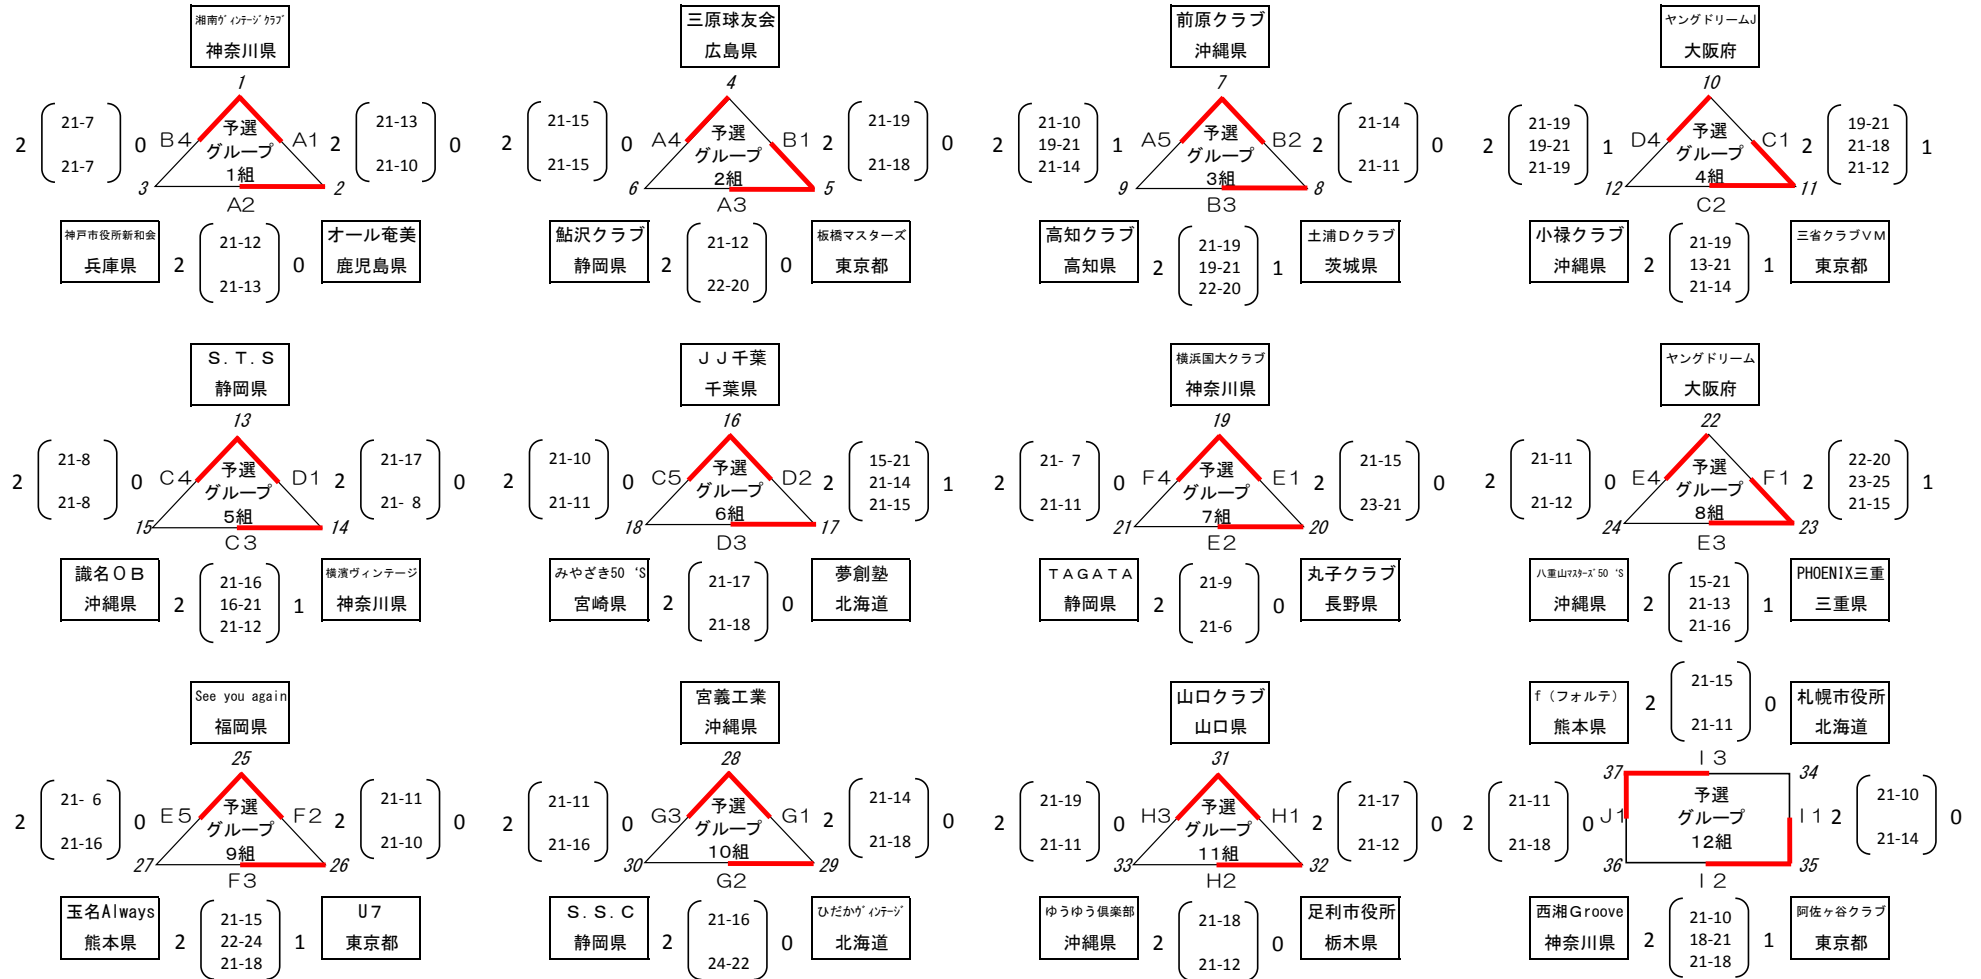

## ◆◆◆ 50才以上の部 予選グループ戦 組み合わせ ◆◆◆

10月24日(土) 競技開始 9:30