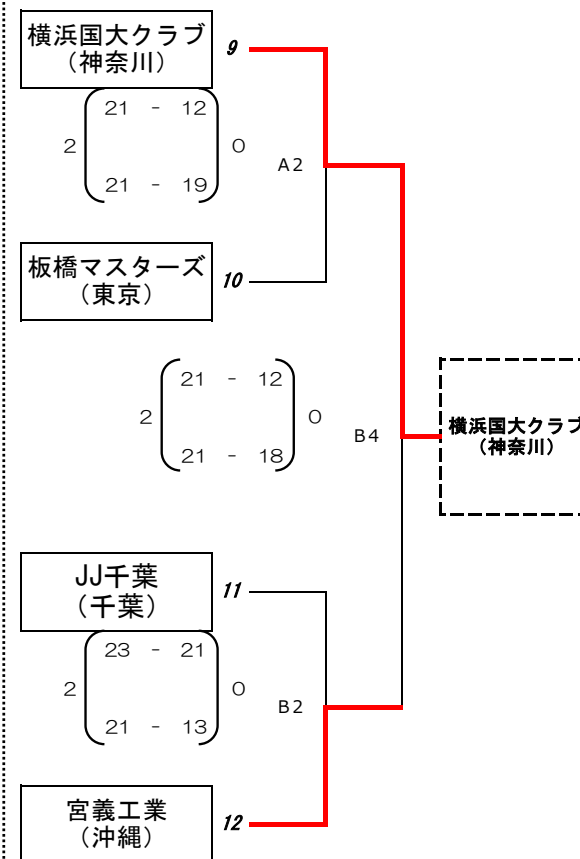

50歳以上の部 Cトーナメント

優勝： 横浜国大クラブ (神奈川)

準優勝： 宮義工業 (沖縄)