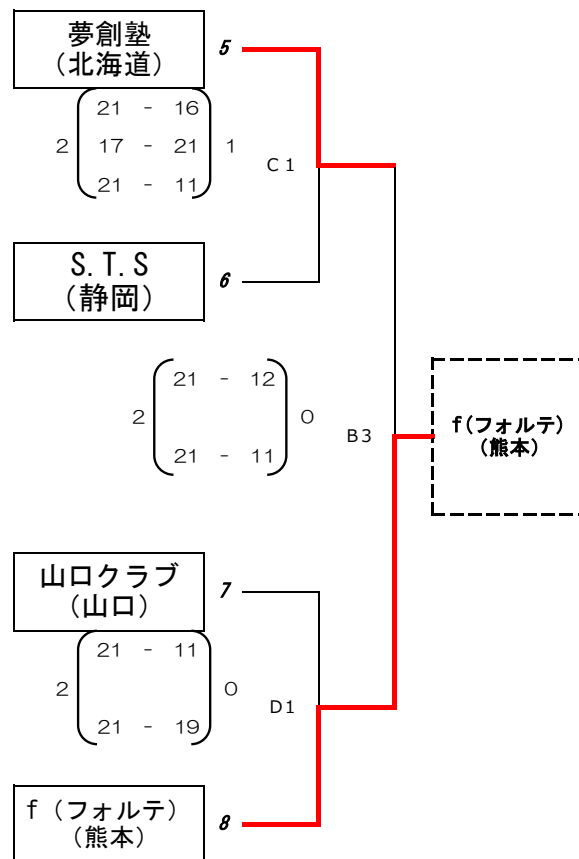

50歳以上の部 Bトーナメント

優勝： f (フォルテ) (熊本)

準優勝： 夢創塾 (北海道)