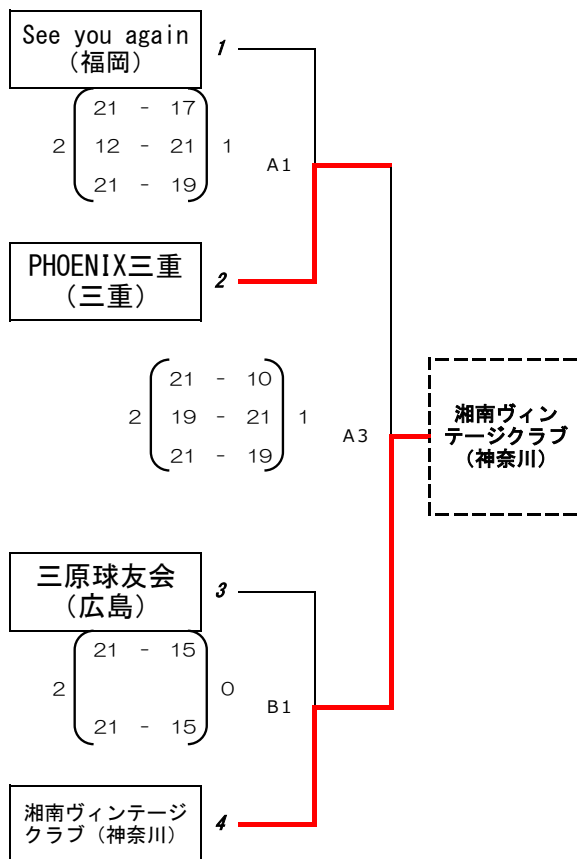

平成27年度 第6回 全国ヴィンテージ8'sバレーボール交流大会

◆◆◆ 50歳以上の部 決勝トーナメント戦 組み合わせ ◆◆◆

10月25日(日) 競技開始 9:30

50歳以上の部 Aトーナメント

優勝： 湘南ヴィンテージクラブ (神奈川)

準優勝： PHOENIX三重 (三重)