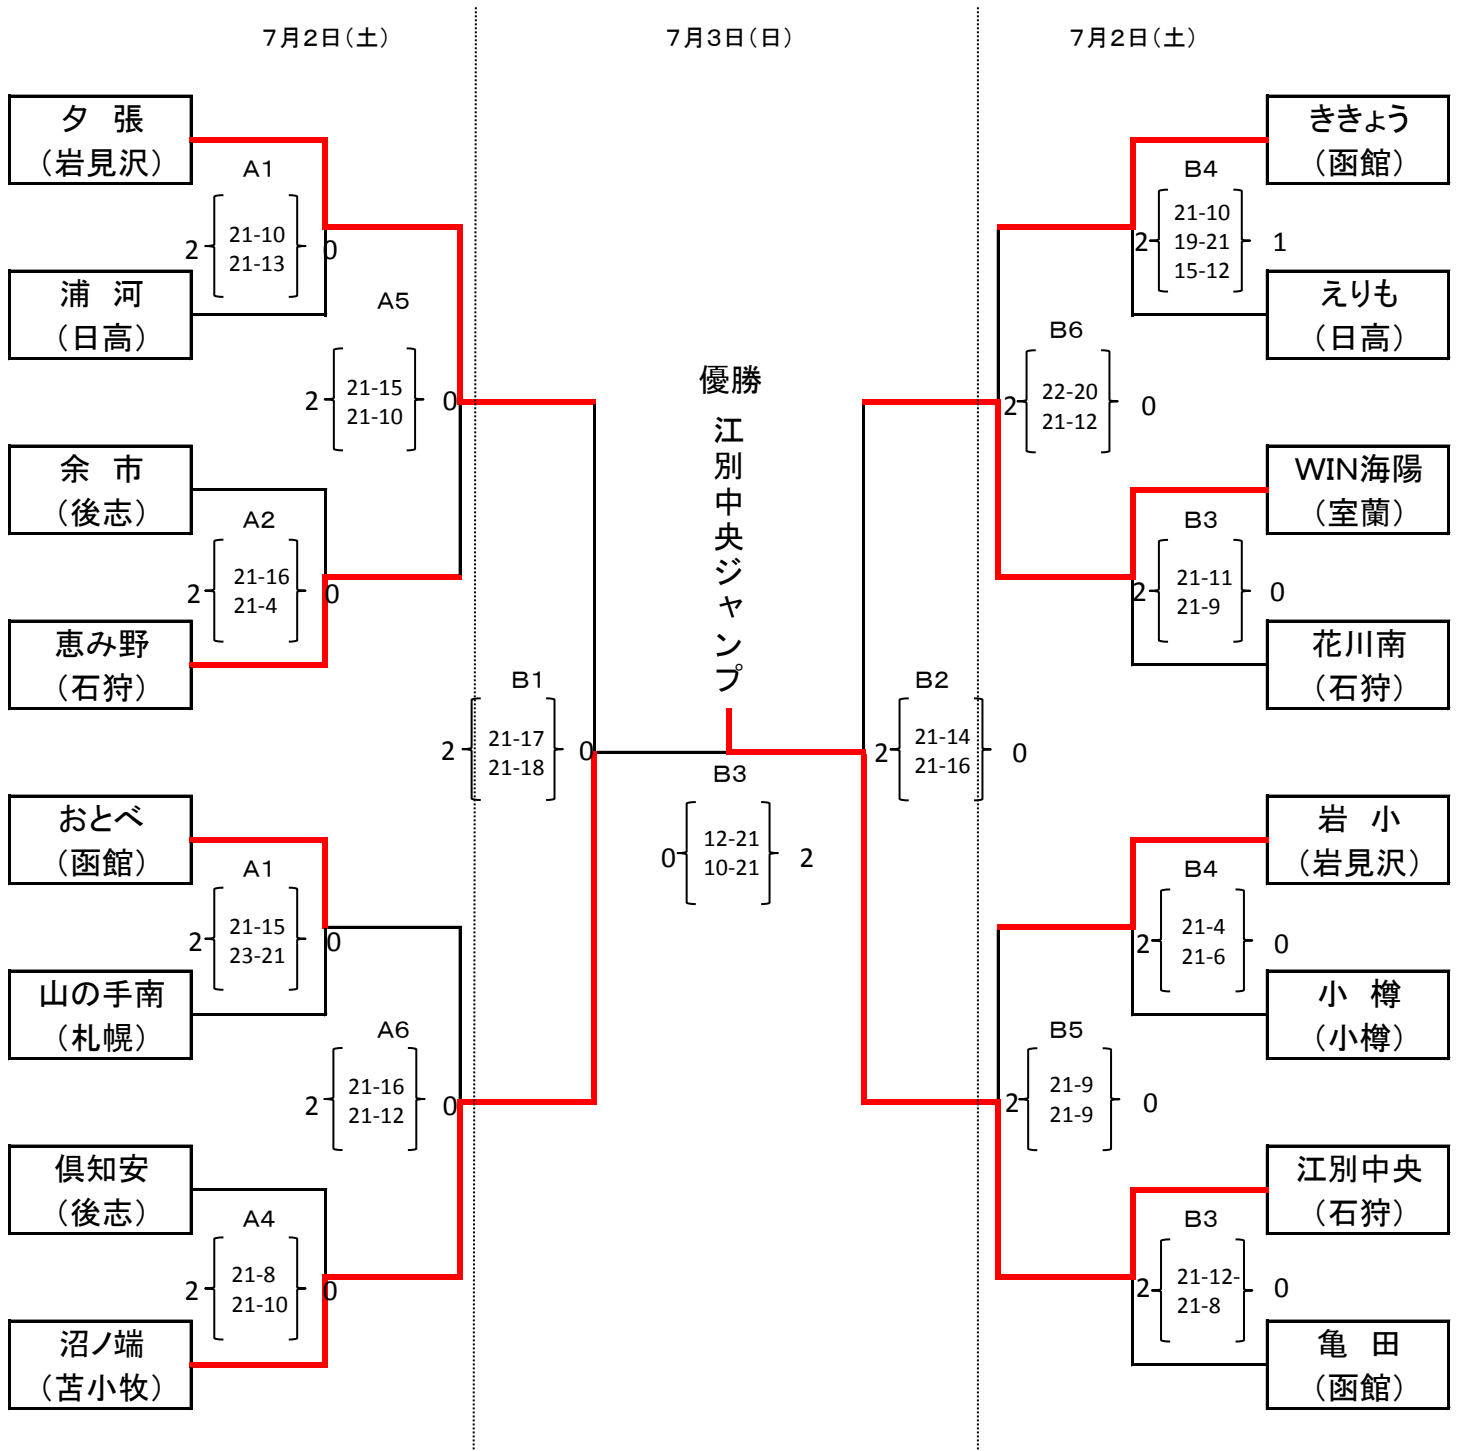

ファミリーマートカップ第36回全日本バレーボール小学生大会
 南北海道大会組み合わせ(男子)

C・D: 上江別小学校(1日目)
 A : 北翔大学(2日目)

ファミリーマートカップ第36回全日本バレーボール小学生大会
 南北海道大会組み合わせ(女子)

A・B: 北翔大学

ファミリーマートカップ第36回全日本バレーボール小学生大会
 南北海道大会組み合わせ(男女混合)

E: 江別中央小学校