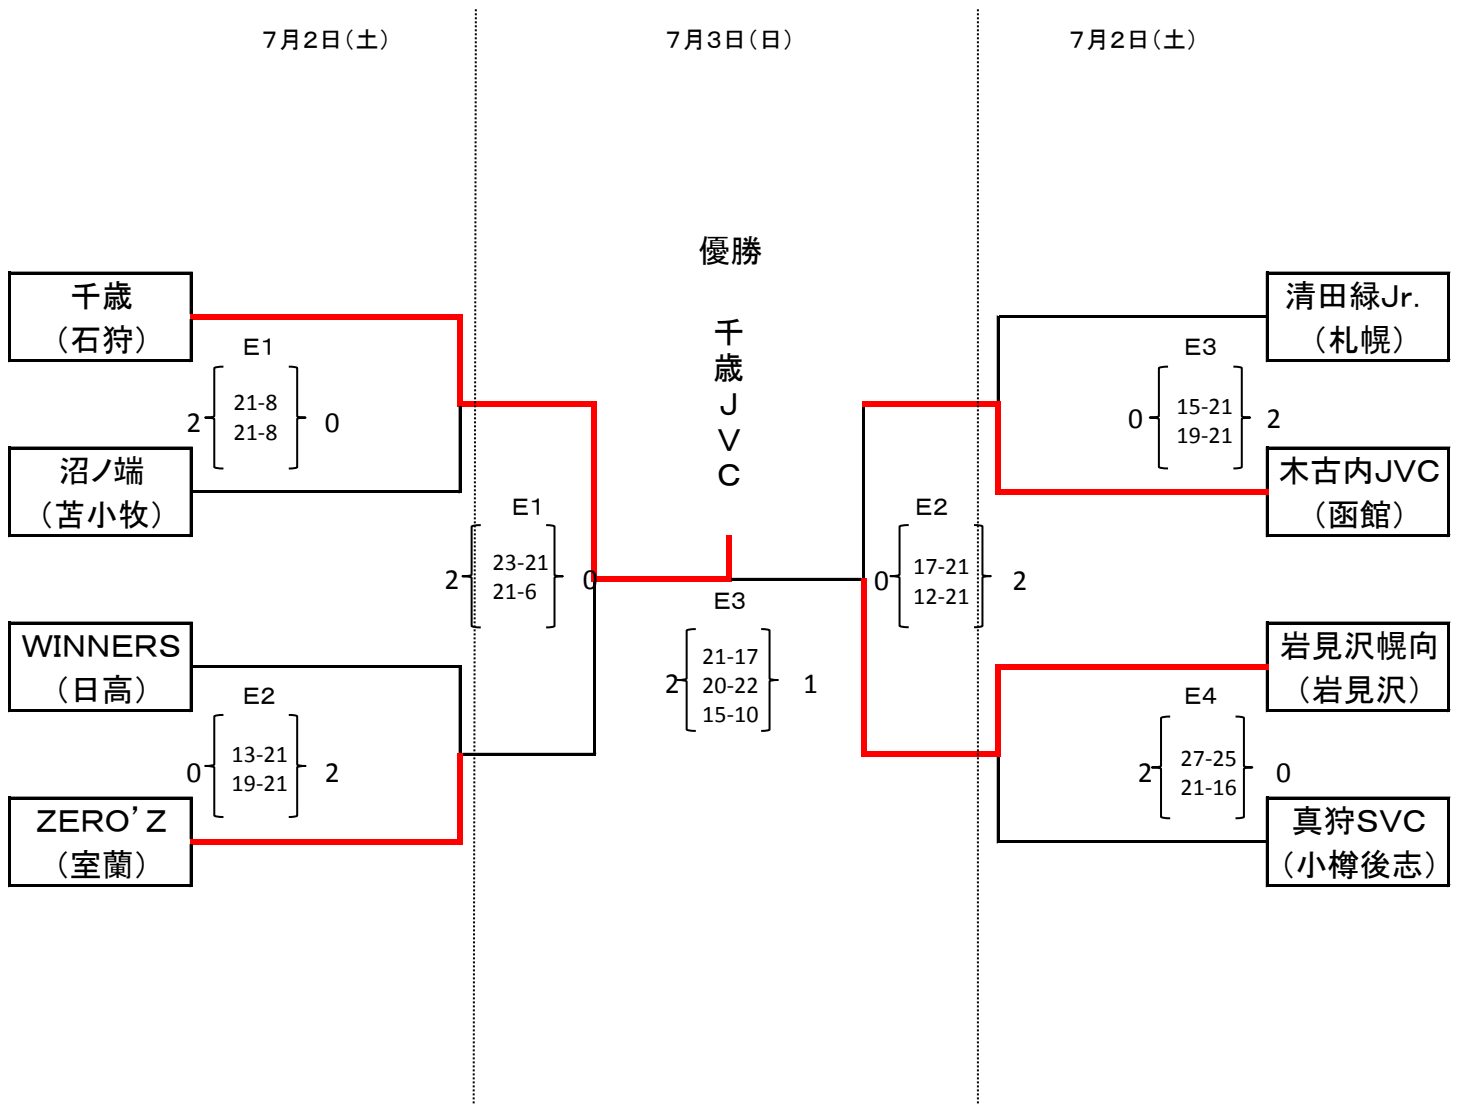

ファミリーマートカップ第36回全日本バレーボール小学生大会
 南北海道大会組み合わせ(男子)

C・D: 上江別小学校(1日目)
 A : 北翔大学(2日目)

ファミリーマートカップ第36回全日本バレーボール小学生大会
 南北海道大会組み合わせ(女子)

A・B: 北翔大学

ファミリーマートカップ第36回全日本バレーボール小学生大会
 南北海道大会組み合わせ(男女混合)

E: 江別中央小学校