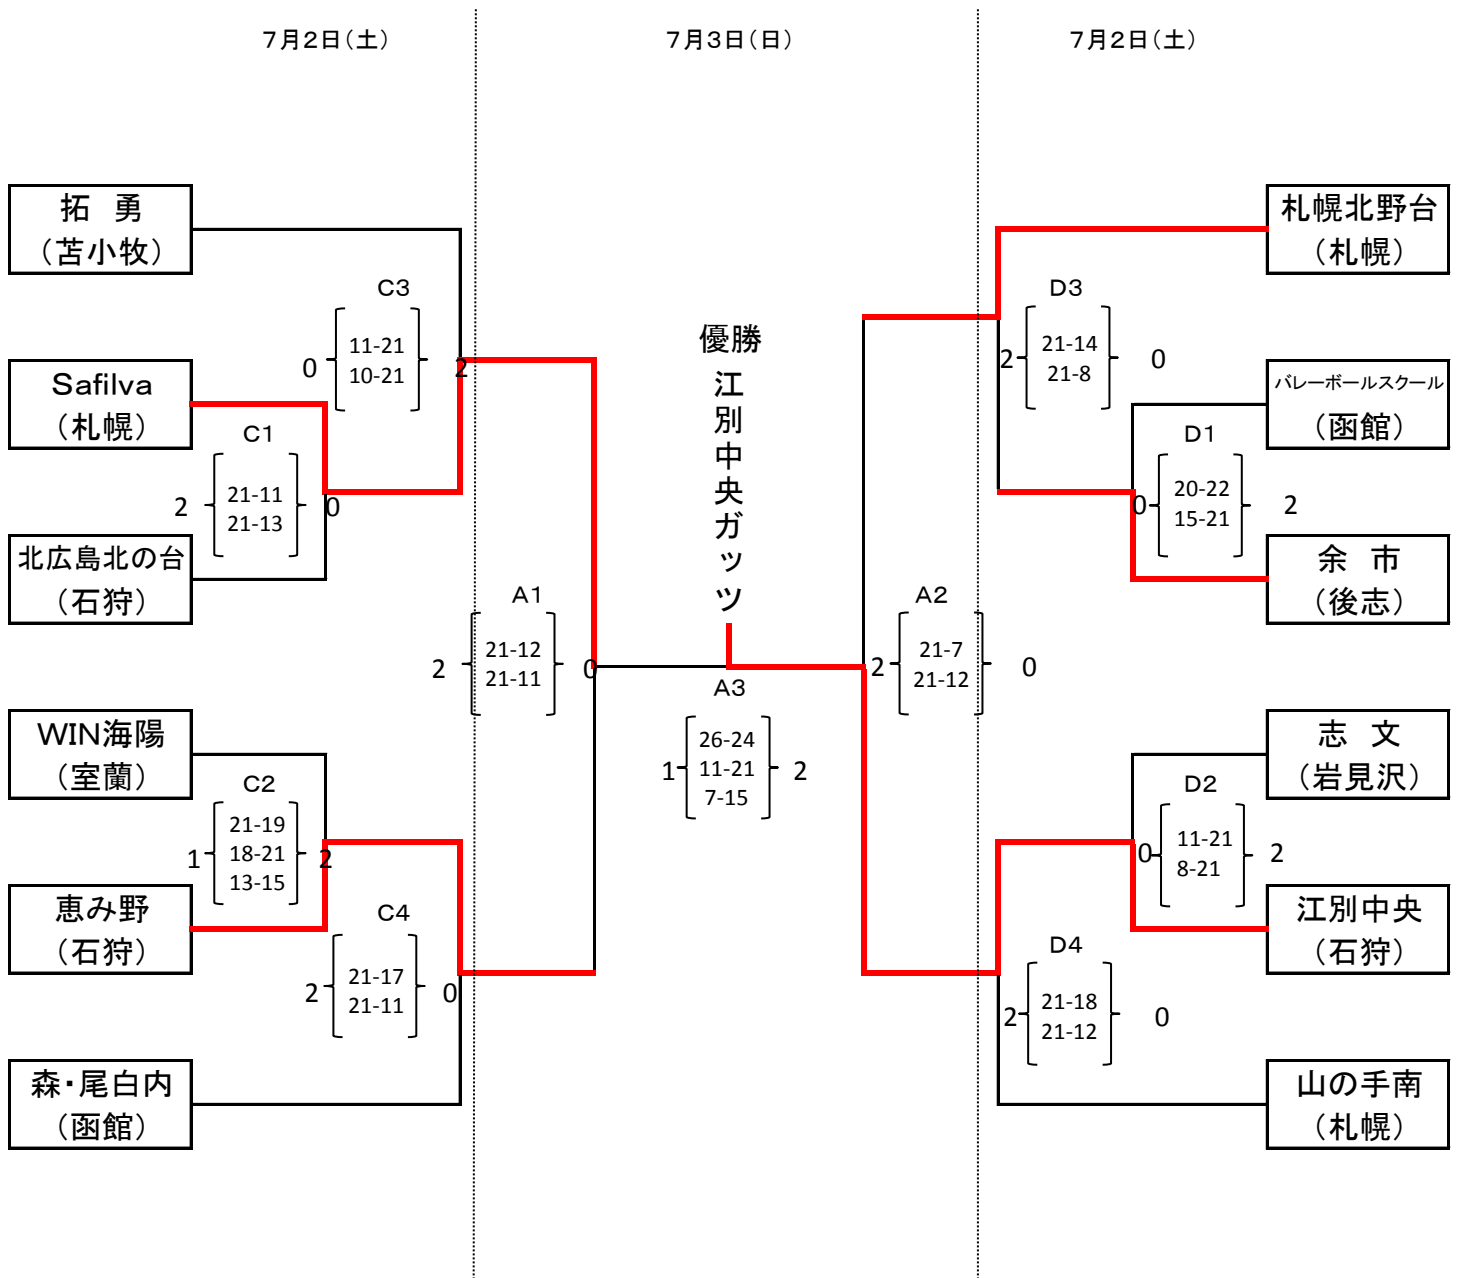

ファミリーマートカップ第36回全日本バレーボール小学生大会
 南北海道大会組み合わせ(男子)

C・D: 上江別小学校(1日目)
 A : 北翔大学(2日目)

ファミリーマートカップ第36回全日本バレーボール小学生大会
 南北海道大会組み合わせ(女子)

A・B: 北翔大学

ファミリーマートカップ第36回全日本バレーボール小学生大会
 南北海道大会組み合わせ(男女混合)

E: 江別中央小学校