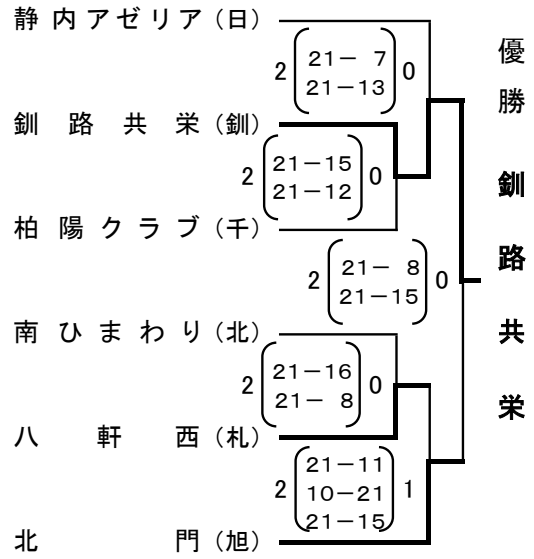

ニセコグレース(後) $2 \begin{matrix} 21-12 \\ 21-13 \end{matrix} 0$

篠路フレンズ(札)

決勝トーナメント戦

Aブロック

Bブロック

Cブロック

Dブロック

Aブロック	優勝	別海フレンズ
	準優勝	ぼぷら
Cブロック	優勝	斜里ハマナス
	準優勝	音更クラブ