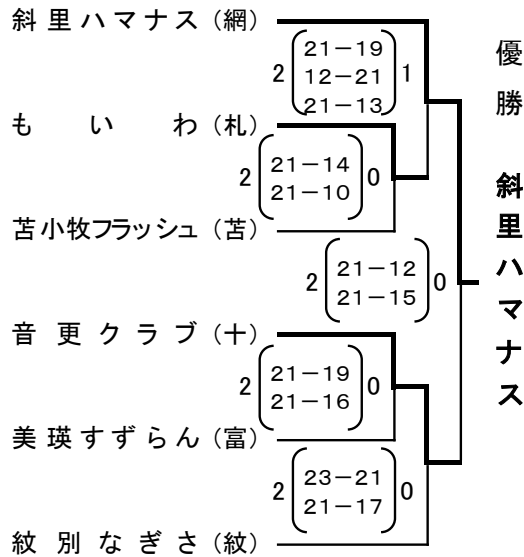

ニセコグレース(後) $2 \begin{matrix} 21-12 \\ 21-13 \end{matrix} 0$

篠路フレンズ(札)

決勝トーナメント戦

Aブロック

Bブロック

Cブロック

Dブロック

Aブロック	優勝	別海フレンズ
	準優勝	ぼぷら
Cブロック	優勝	斜里ハマナス
	準優勝	音更クラブ