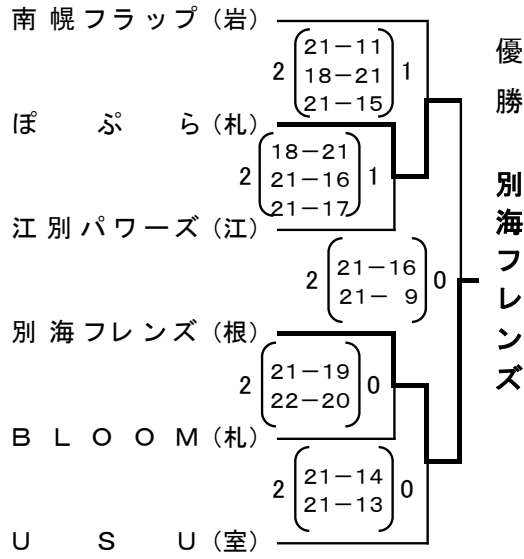

決勝トーナメント戦

Aブロック