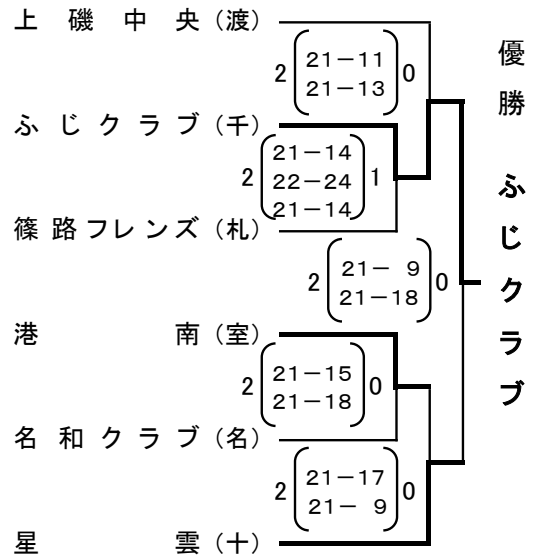

ニセコグレース(後) $2 \begin{matrix} 21-12 \\ 21-13 \end{matrix} 0$

篠路フレンズ(札)

決勝トーナメント戦

Aブロック

Bブロック

Cブロック

Dブロック

Aブロック	優勝	別海フレンズ
	準優勝	ぼぷら
Cブロック	優勝	斜里ハマナス
	準優勝	音更クラブ