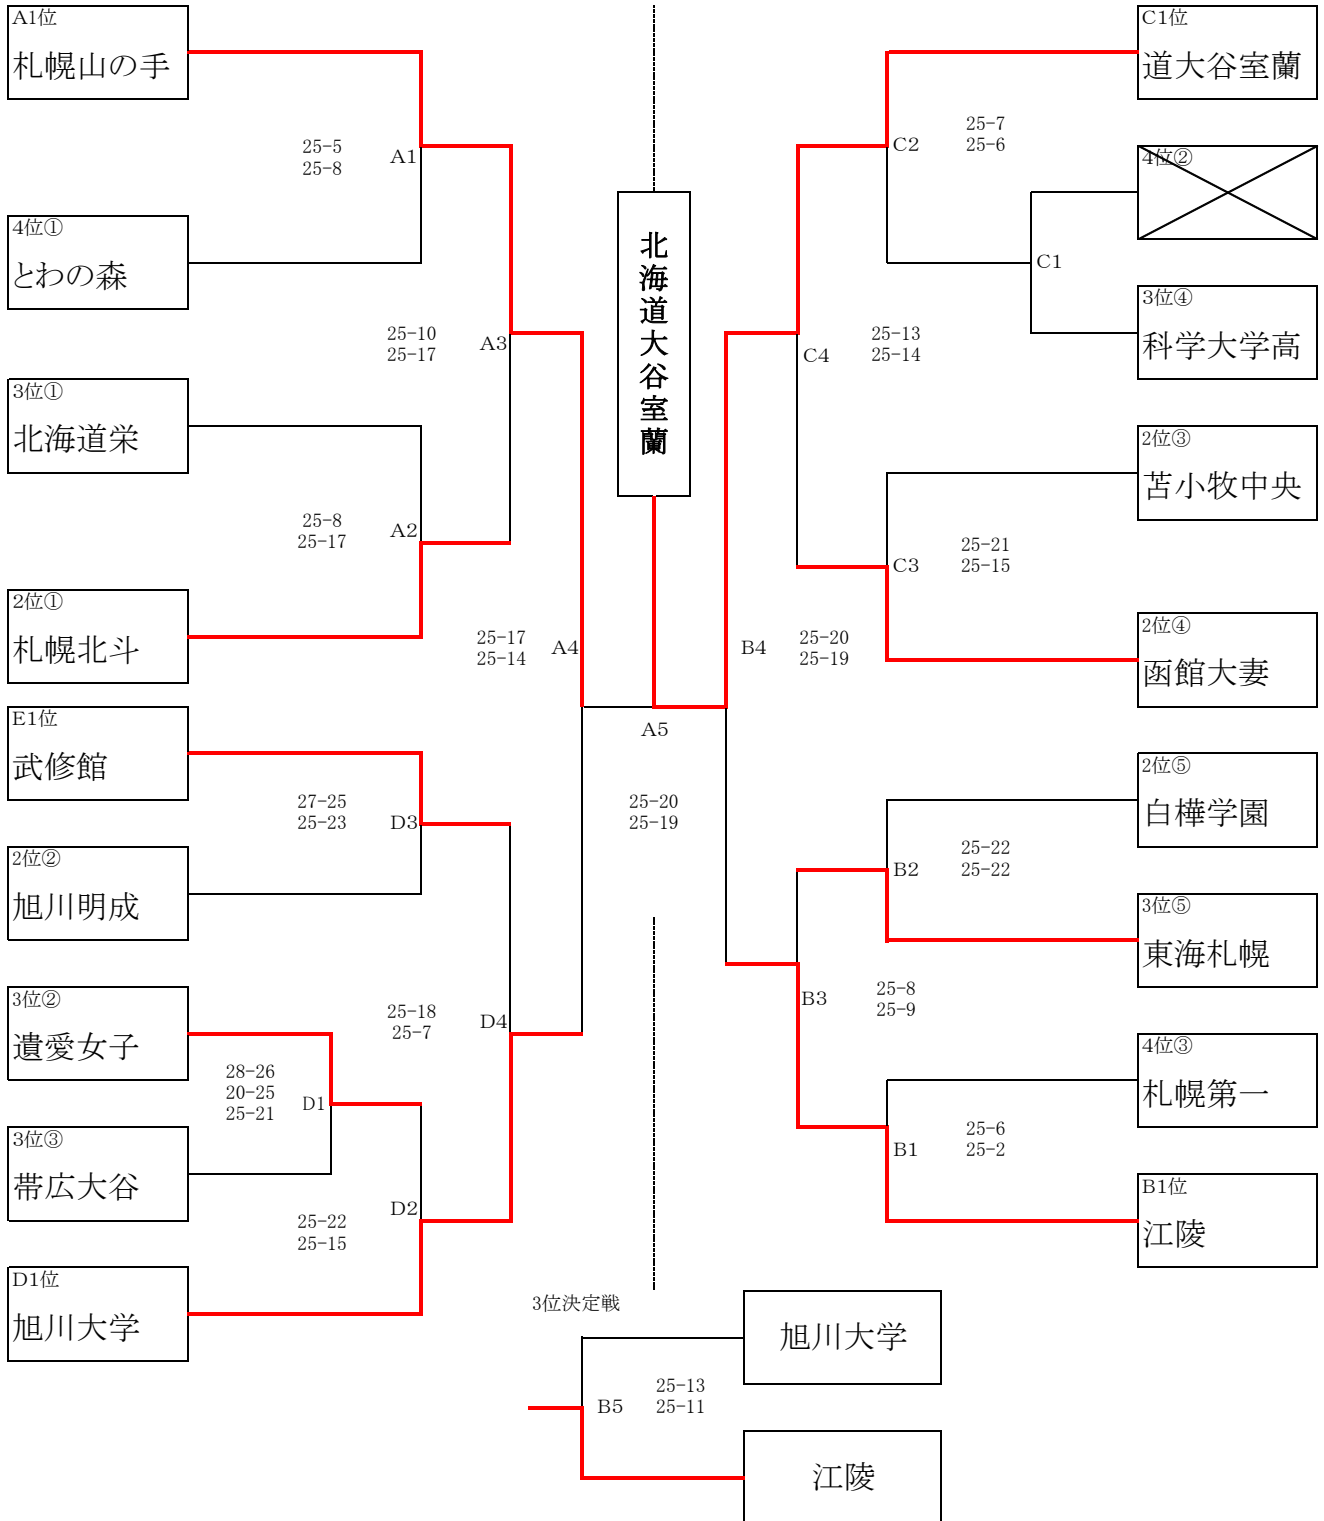

# 第22回 北海道私立高等学校男女バレーボール選手権大会(女子)

## 予選リーグ戦

《平成28年12月24日(土)》 会場: 東海大学付属札幌高等学校、東海大学札幌キャンパス東海アリーナ

Aブロック		
札幌山の手	25-14	帯広大谷
2	25-14	0
帯広大谷	18-25	苫小牧中央
0	24-26	2
札幌山の手	25-19	苫小牧中央
2	25-16	0
第1位 札幌山の手		
第2位 苫小牧中央		
第3位 帯広大谷		

Bブロック		
江 陵	25-15	遺愛女子
2	25-6	0
遺愛女子	9-25	札幌北斗
0	15-25	2
江 陵	25-10	札幌北斗
2	25-12	0
第1位 江陵		
第2位 札幌北斗		
第3位 遺愛女子		

Eブロック		
武修館 2	25-15 25-11	東海札幌 0
札幌第一 0	7-25 5-25	函館大妻 2
武修館 2	26-24 17-25 25-20	函館大妻 1
札幌第一 0	10-25 9-25	東海札幌 2
函館大妻 2	25-12 25-9	東海札幌 0
武修館 2	25-7 25-13	札幌第一 0

Dブロック	
第1位	旭川大学高
第2位	白樺学園
第3位	北海道栄
第4位	とわの森

# 女子決勝トーナメント

《平成28年12月25日(日)》

会場 東海大学札幌キャンパス東海アリーナ、東海大学札幌キャンパス体育館

第1位 北海道大谷室蘭    第2位 札幌山の手    第3位 江陵    第4位 旭川大学高