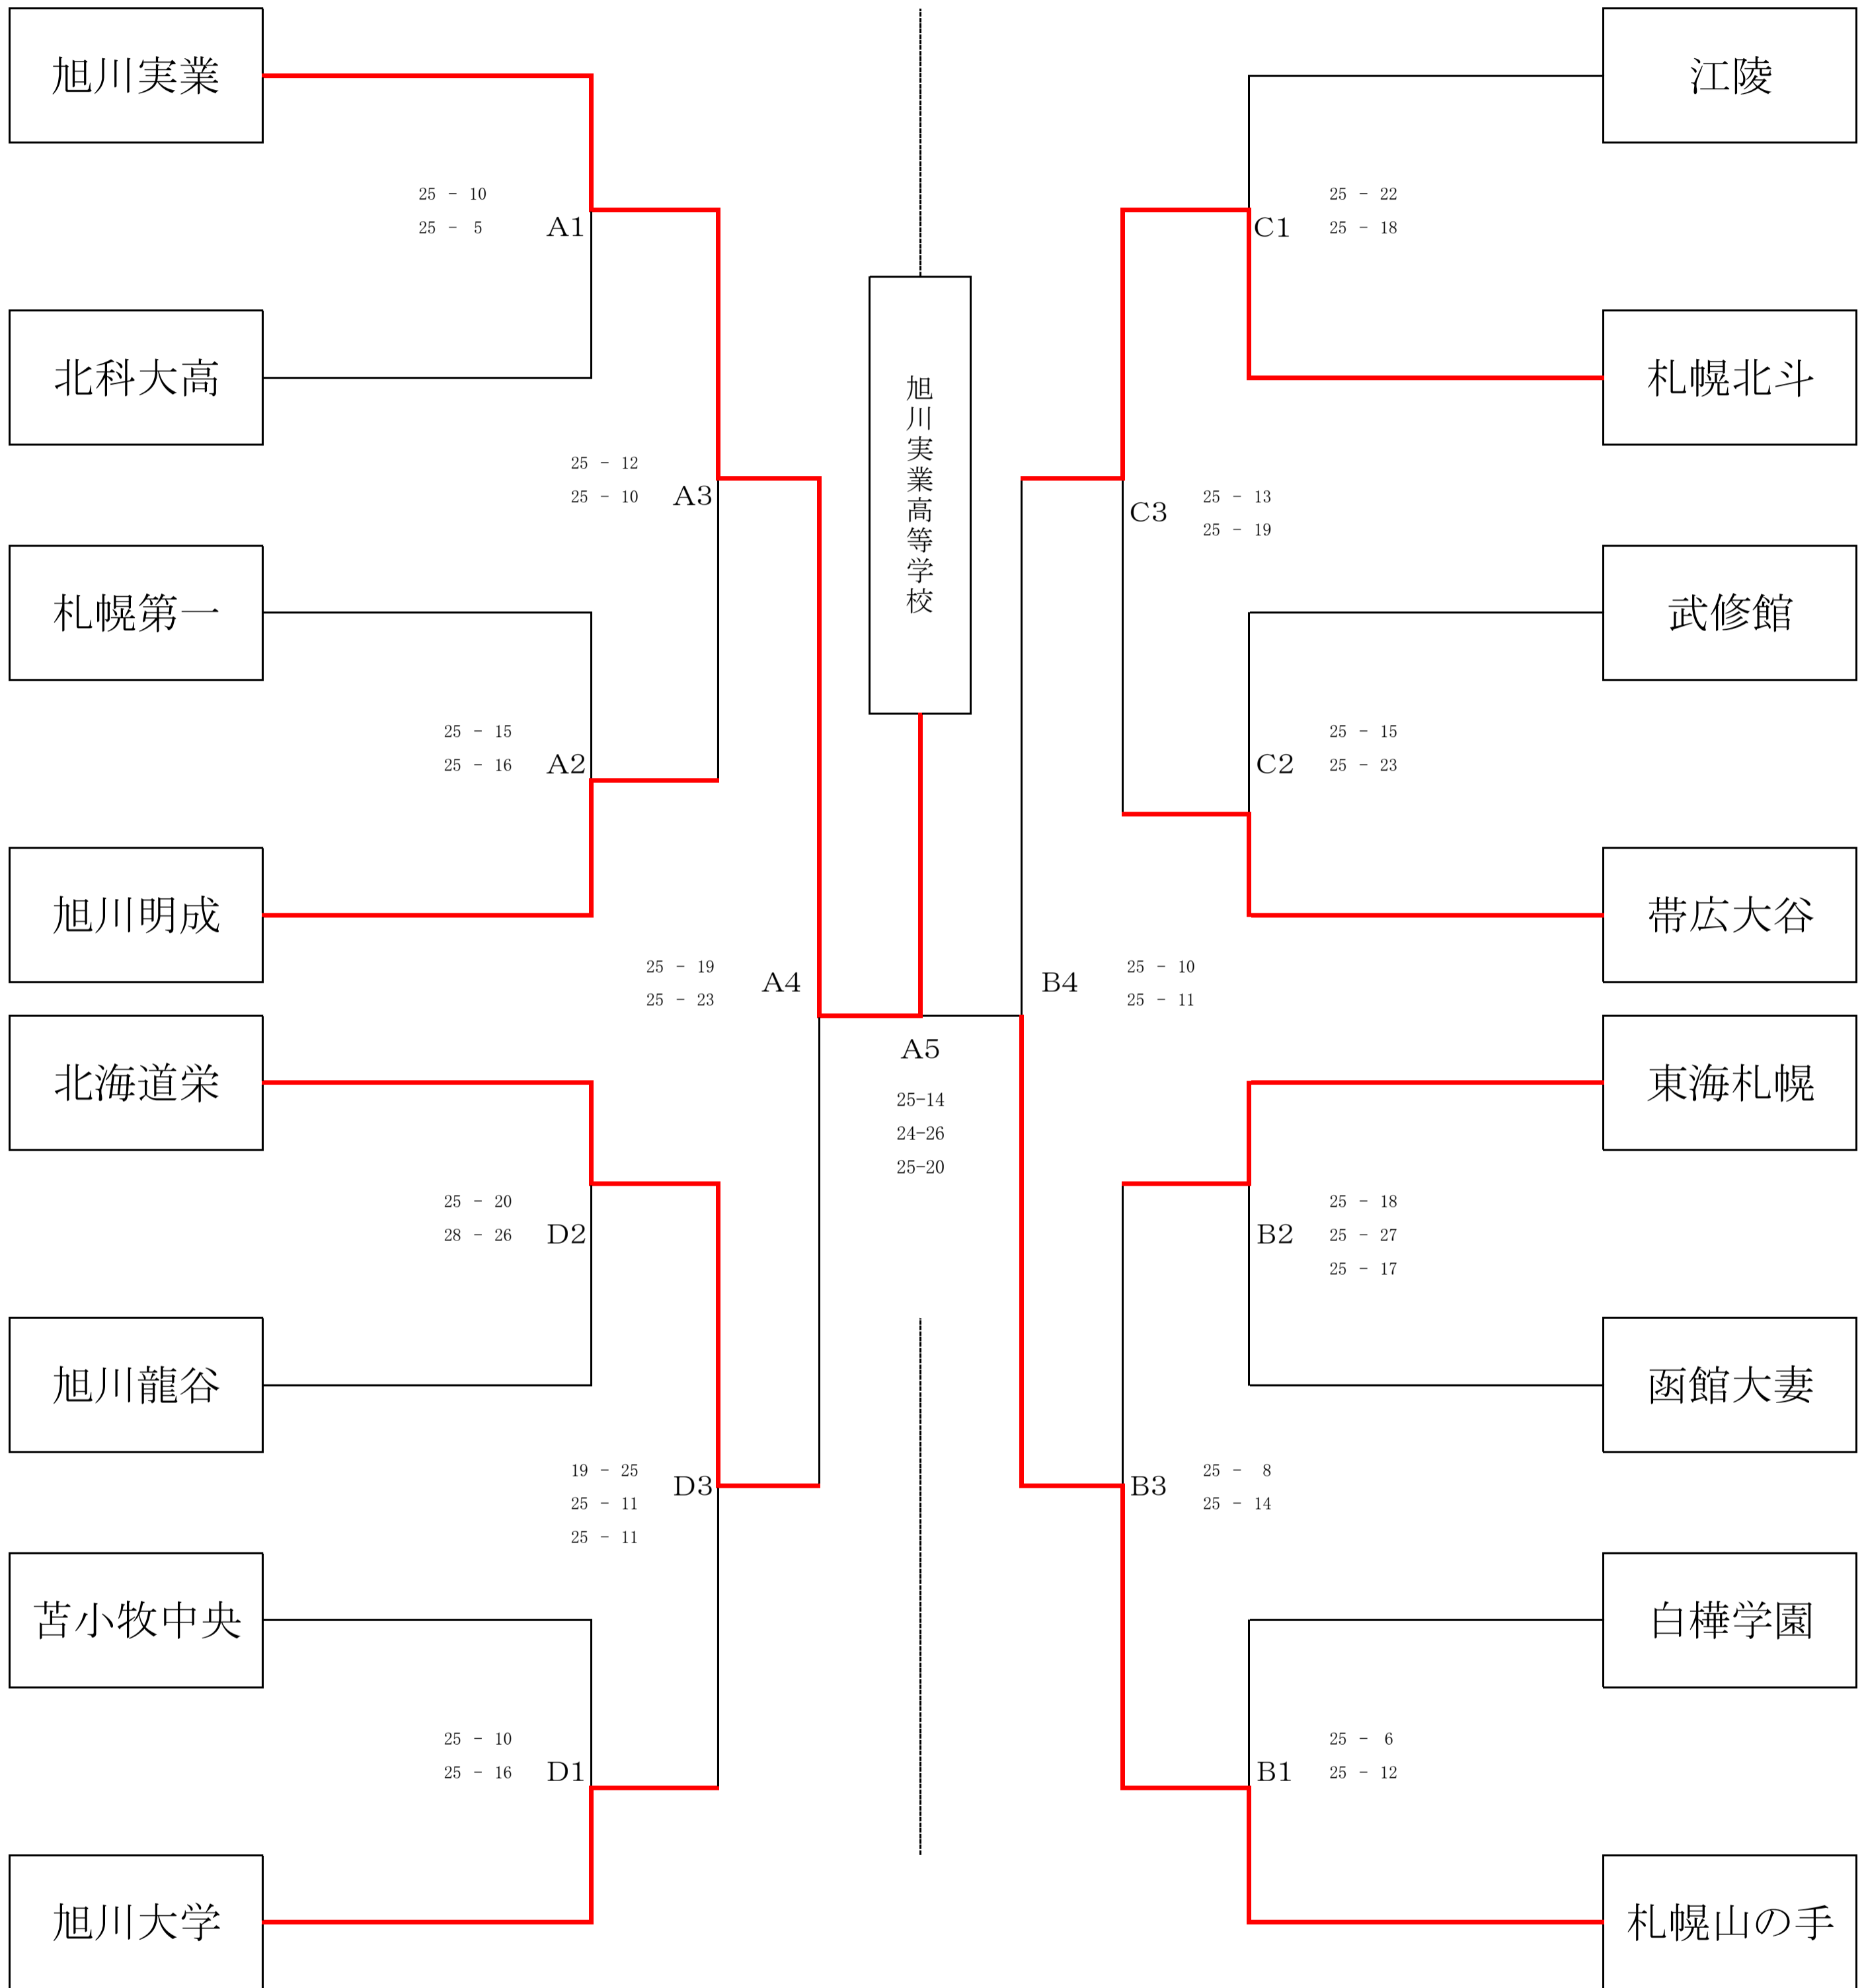

第23回 北海道私立高等学校男女バレーボール選手権大会北海道予選会(女子)

決勝トーナメント

《12月24日(日)》

会場 東海大学札幌キャンパスTOKAIアリーナ、東海大学体育館

第1位 旭川実業

第2位 札幌山の手

第3位 札幌北斗

第4位 北海道栄