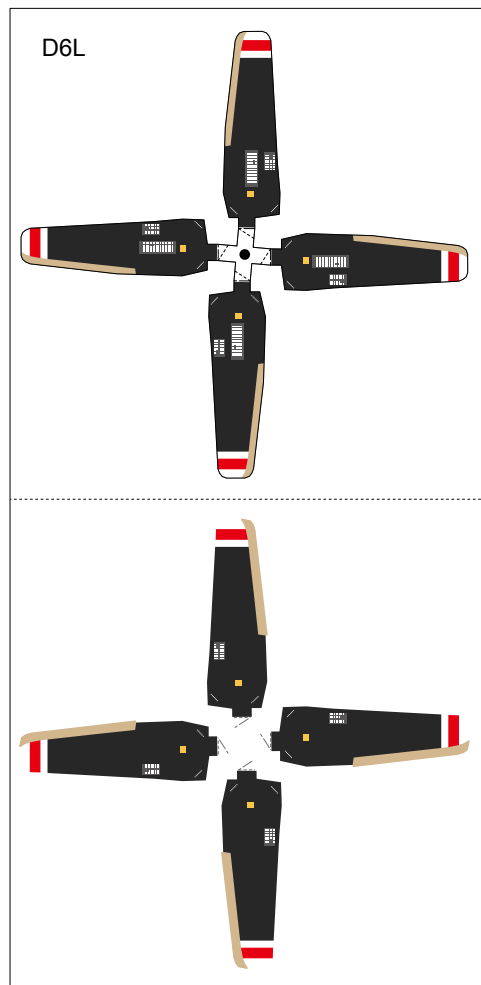

E-2C 1/72scale

い~すのおもちゃ箱

<http://www.saturn.dti.ne.jp/~eastern/>

—	切断
⋯	山折り
- - -	谷折り
▨	切り抜き
×	貼付け位置

おまけパーツ

E17

E1L

E2L

E3

E2R

E1R

E4

E9

E5

E7R

E8

E6

E7L

E10

E11

E12L

E14L

E15L

E14R