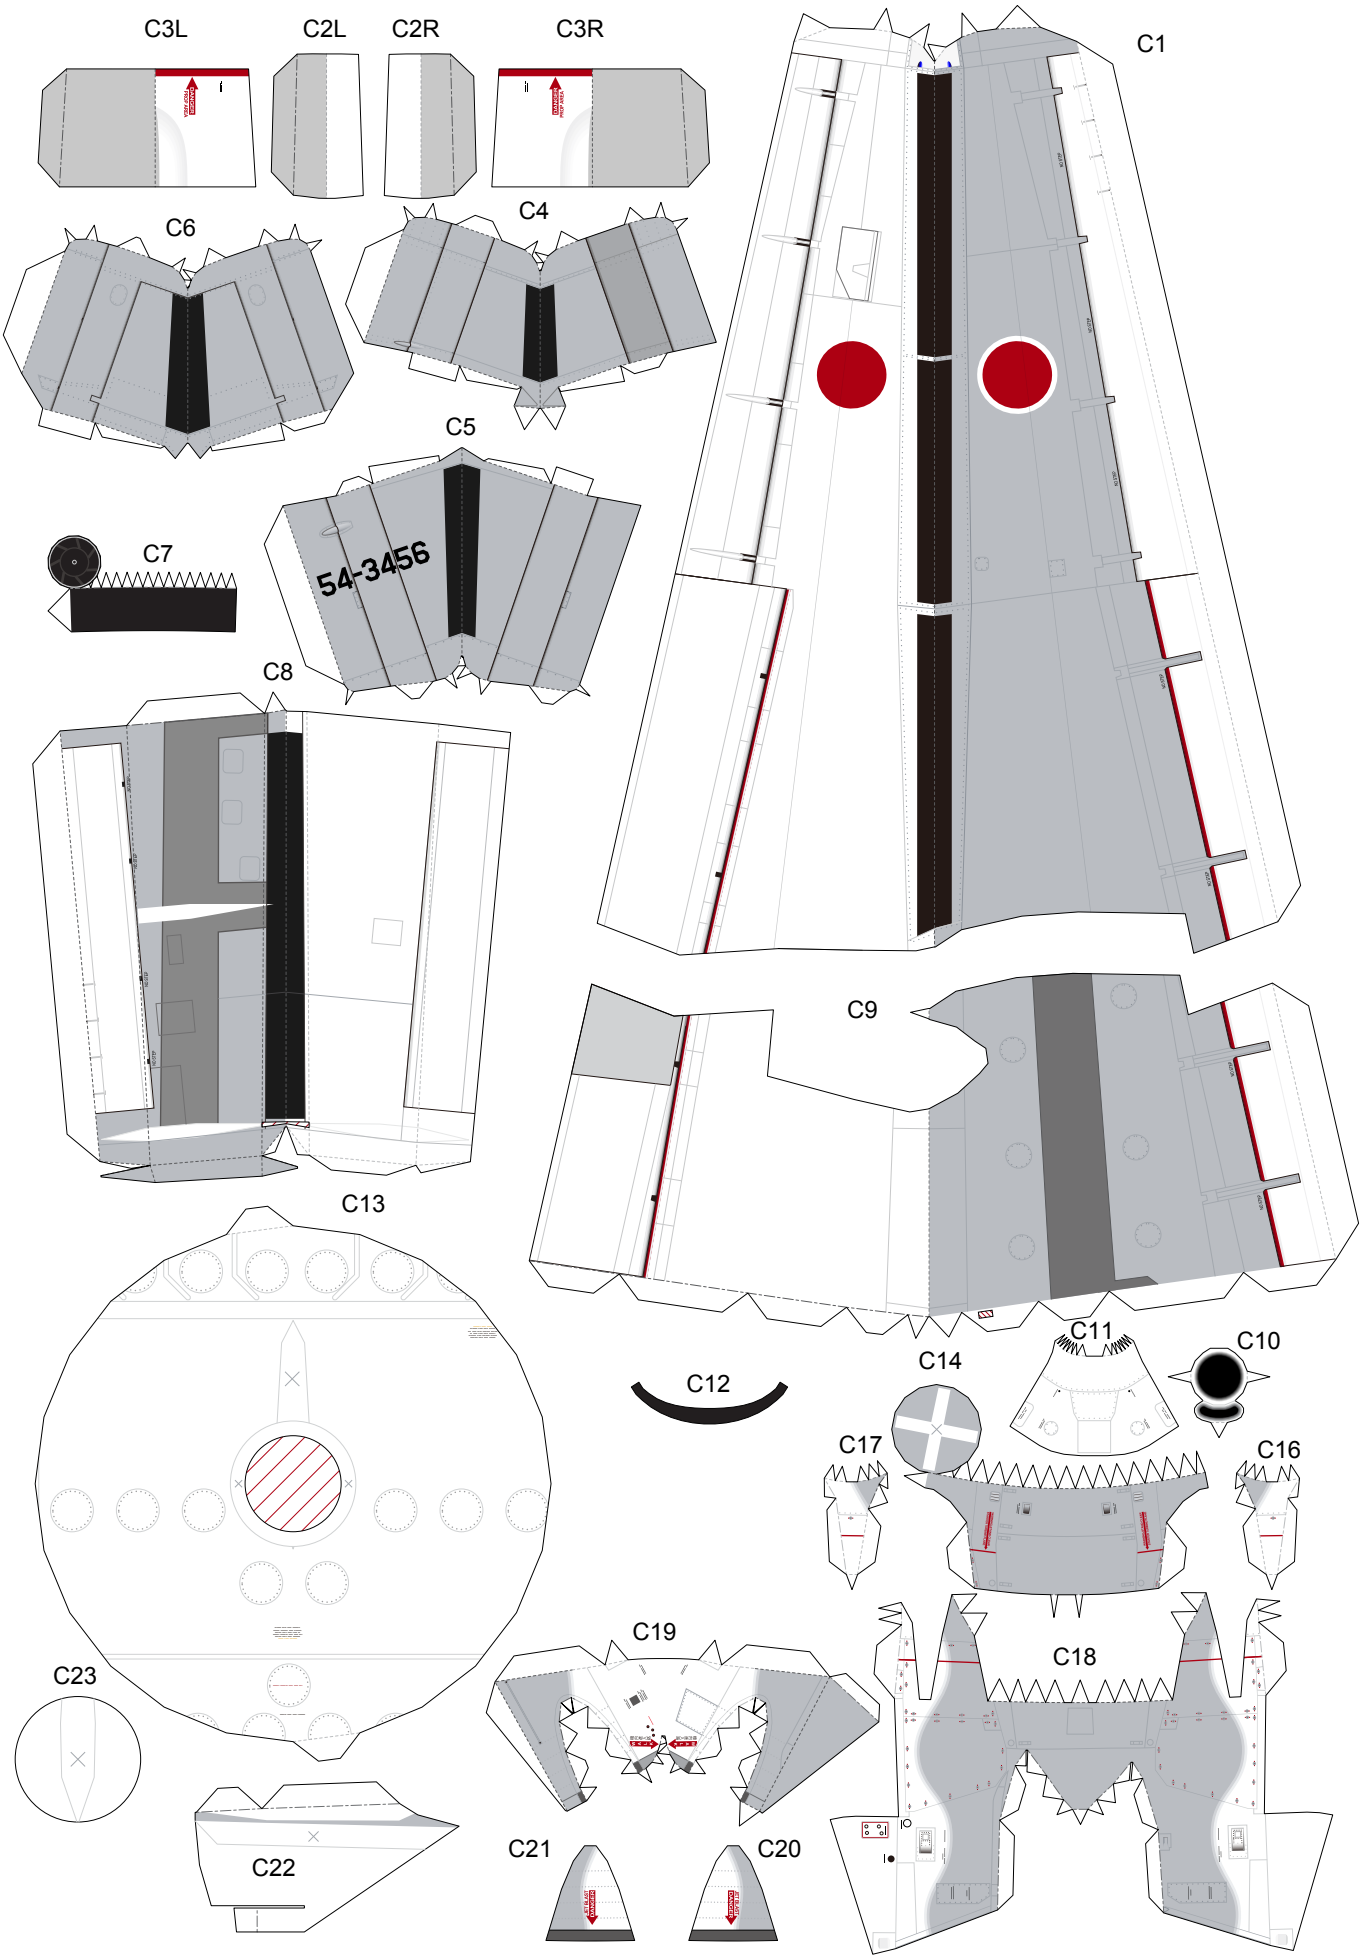

E-2C 1/72scale

い~すのおもちゃ箱

<http://www.saturn.dti.ne.jp/~eastern/>

—	切断
⋯	山折り
- - -	谷折り
▨	切り抜き
×	貼付け位置

おまけパーツ

E17

E1L

E2L

E6

E7L

E10

E11

E12L

E14L

E15L

E14R