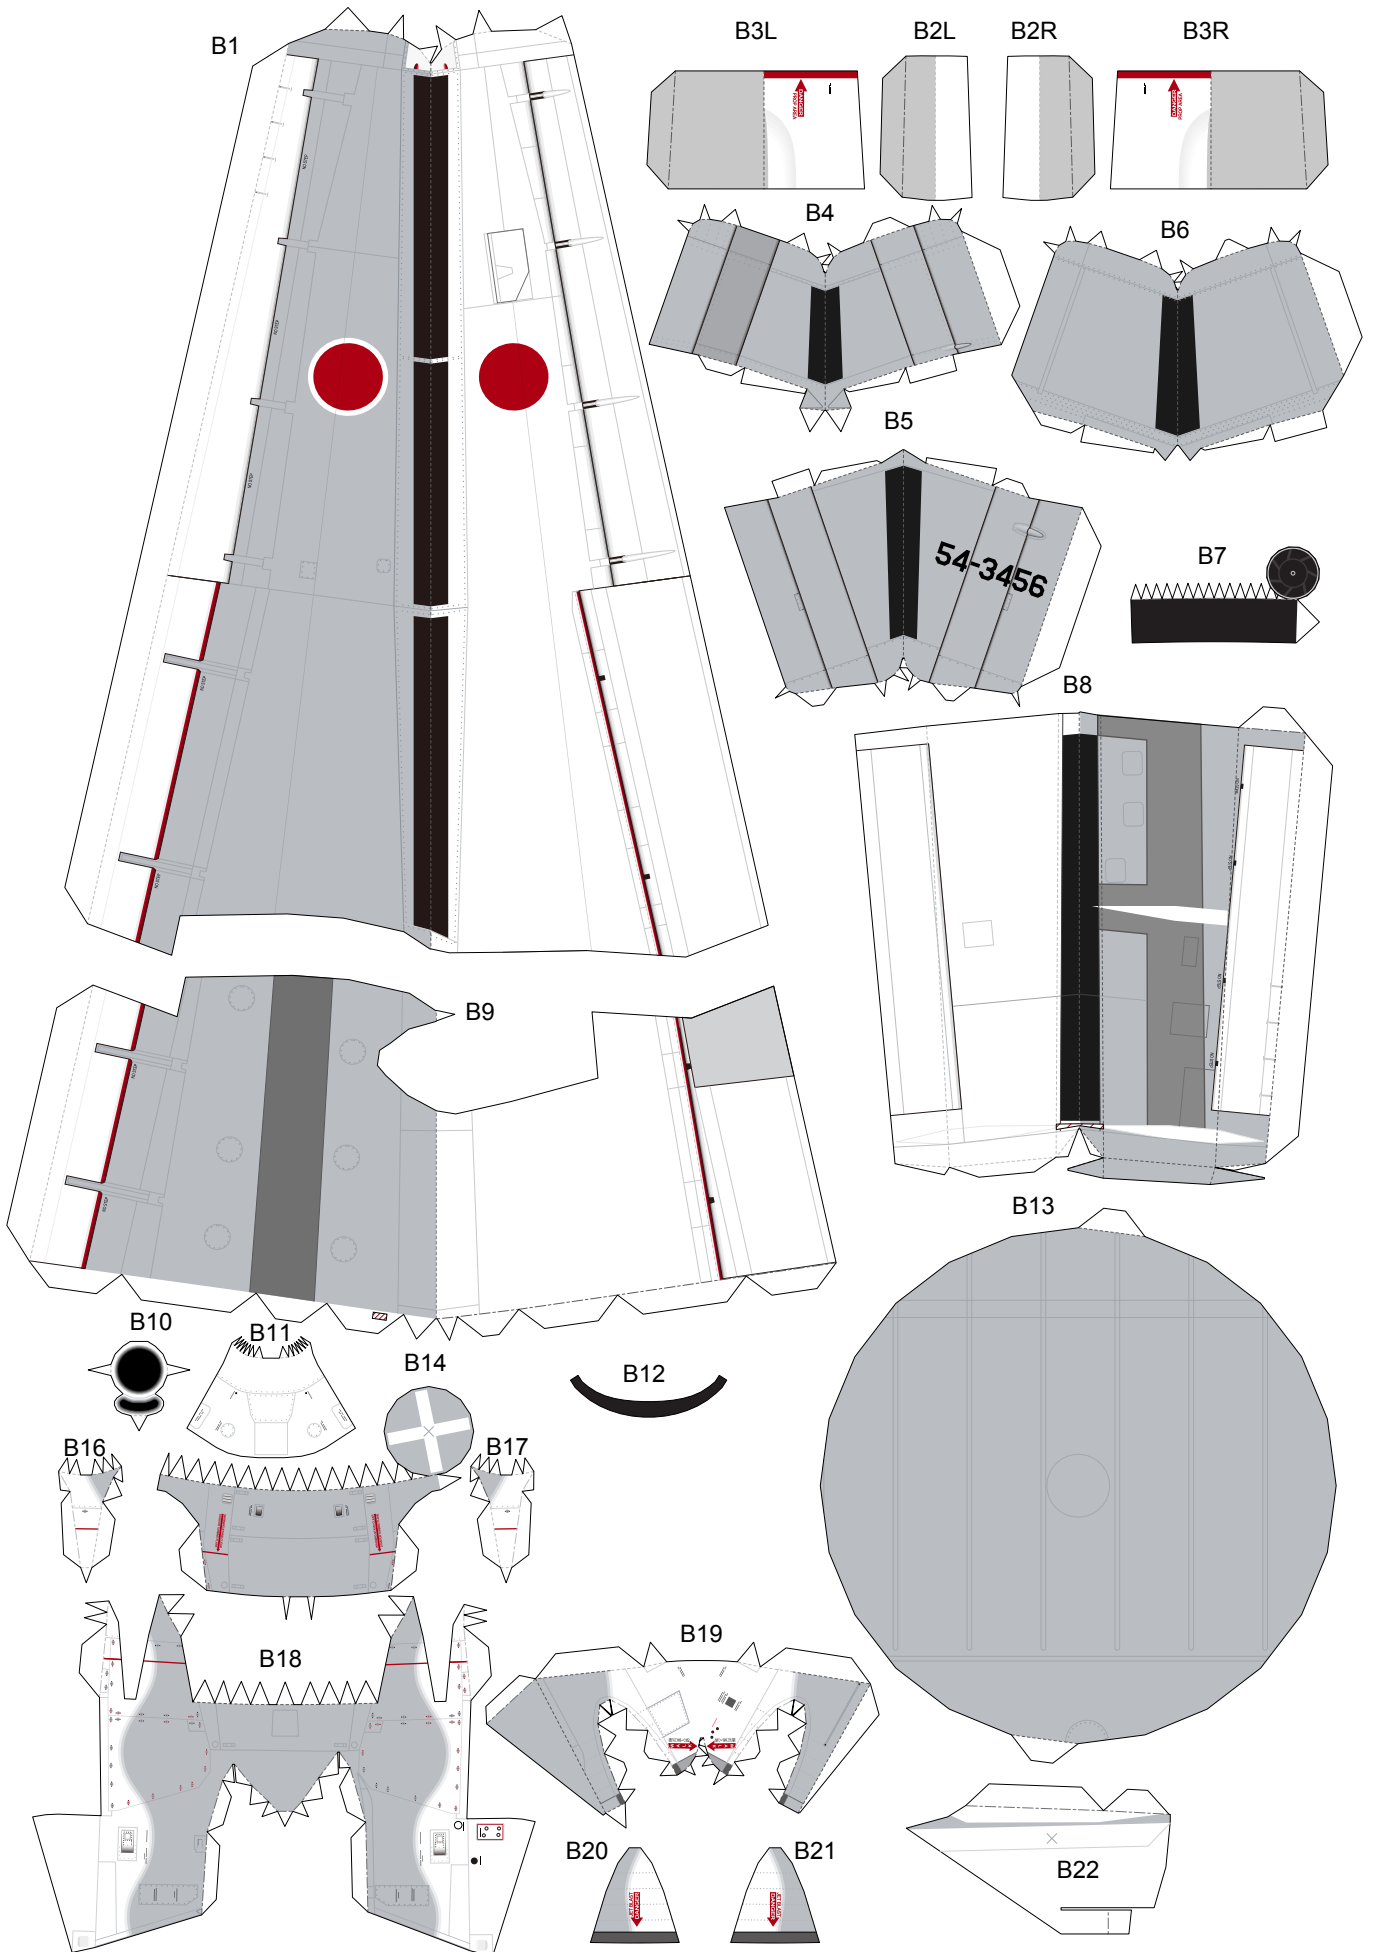

E-2C 1/72scale

い~すのおもちゃ箱

<http://www.saturn.dti.ne.jp/~eastern/>

—	切断
⋯	山折り
- - -	谷折り
▨	切り抜き
×	貼付け位置

おまけパーツ

E17

E1L

E2L

E3

E2R

E1R

E4

E9

E5

E7R

E8

E6

E7L

E10

E11

E12L

E14L

E15L

E14R

E12R

E13L

E14L

E14R

E13R

E15R

E16L

E16R