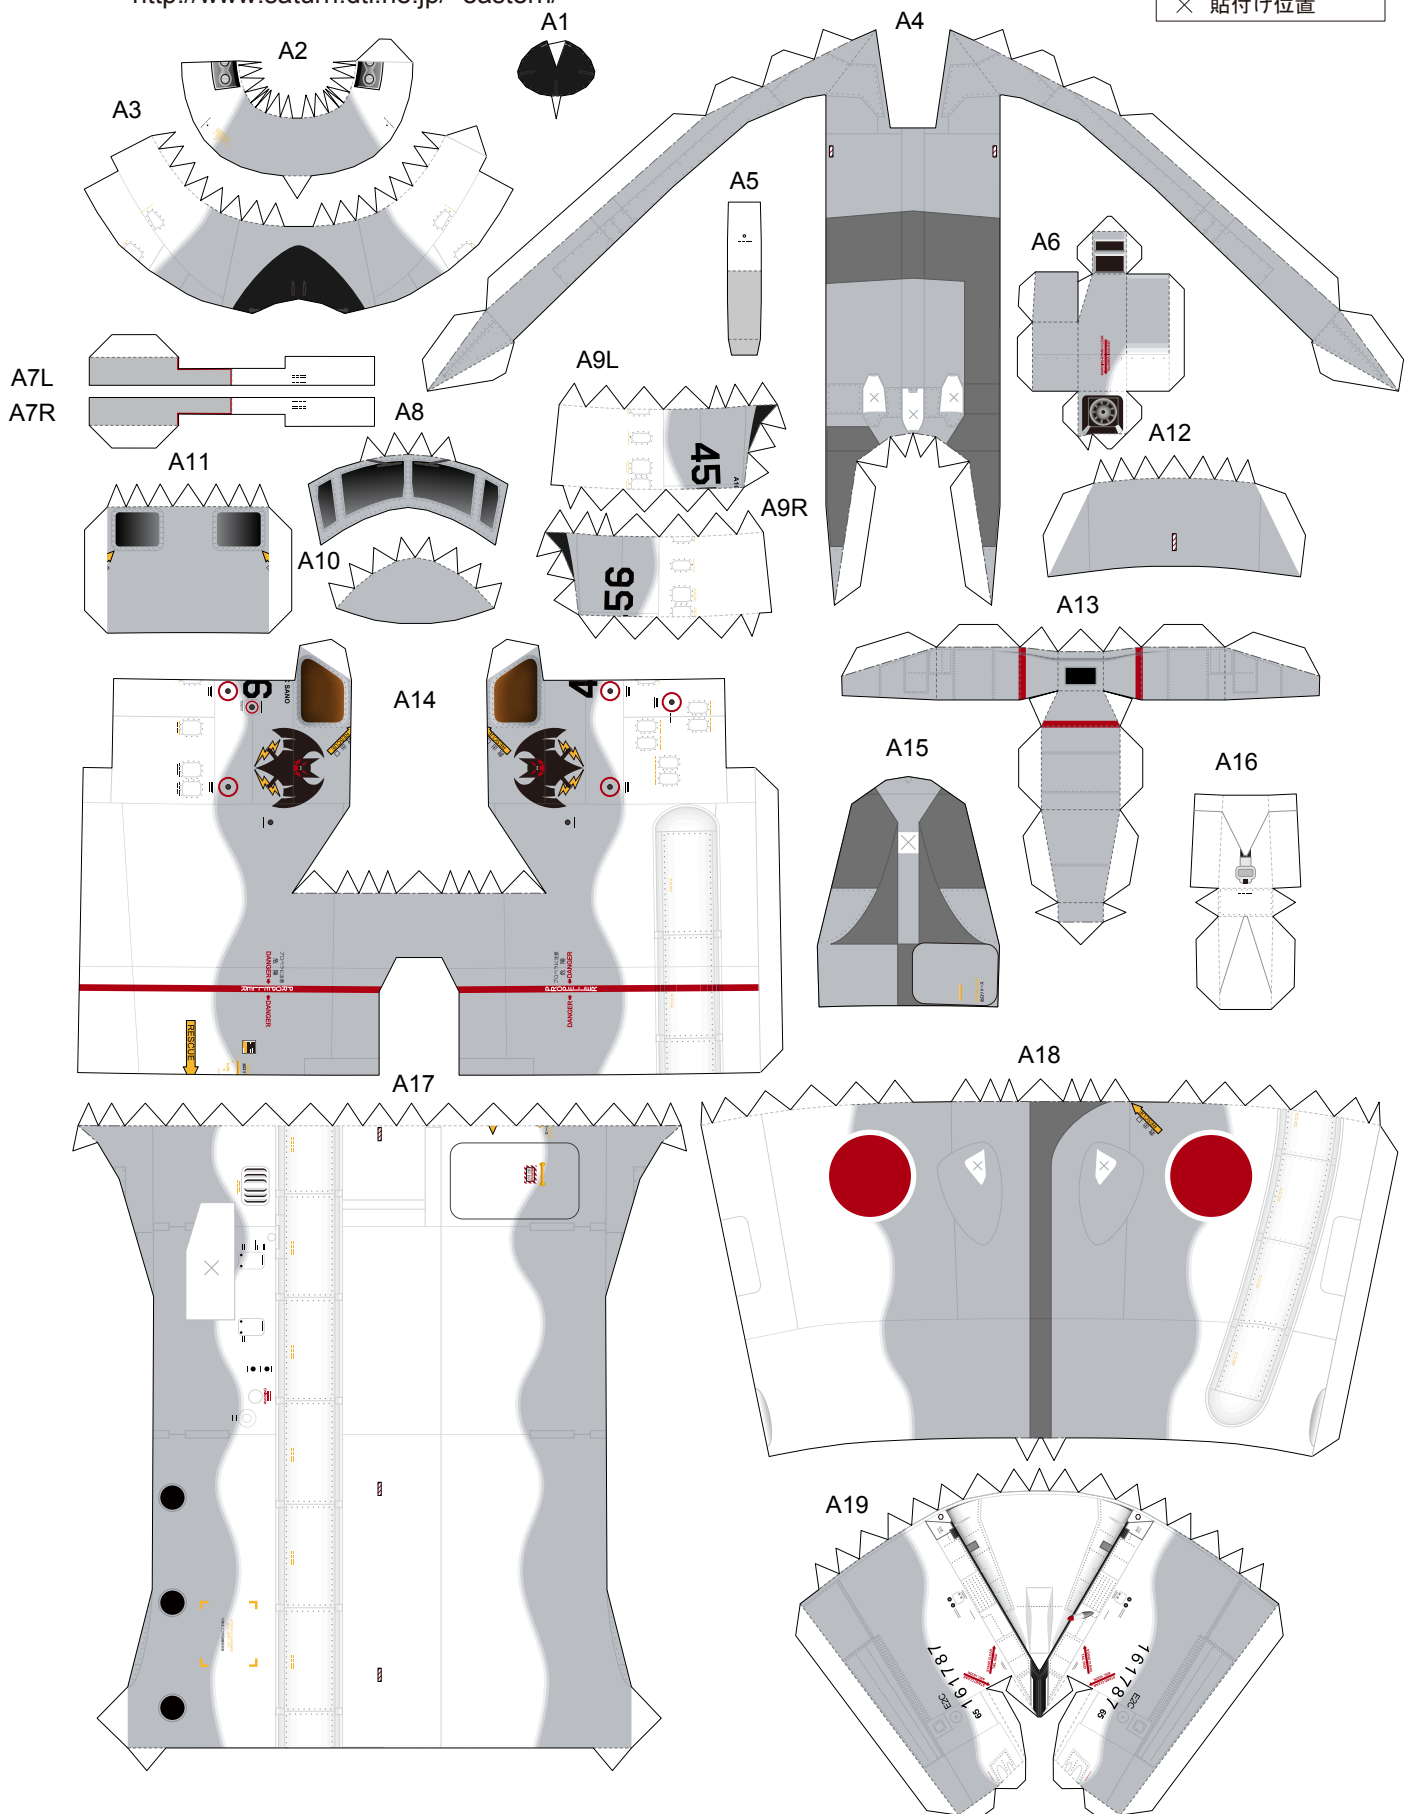

E-2C 1/72scale

い~すのおもちゃ箱

<http://www.saturn.dti.ne.jp/~eastern/>

—	切断
⋯	山折り
- - -	谷折り
▨	切り抜き
×	貼付け位置

おまけパーツ

E17

E1L

E2L

E3

E2R

E1R

E4

E9

E5

E7R

E8

E6

E7L

E10

E11

E12L

E14L

E15L

E14R

E12R

E13L

E14L

E14R

E13R

E15R

E16L

E16R