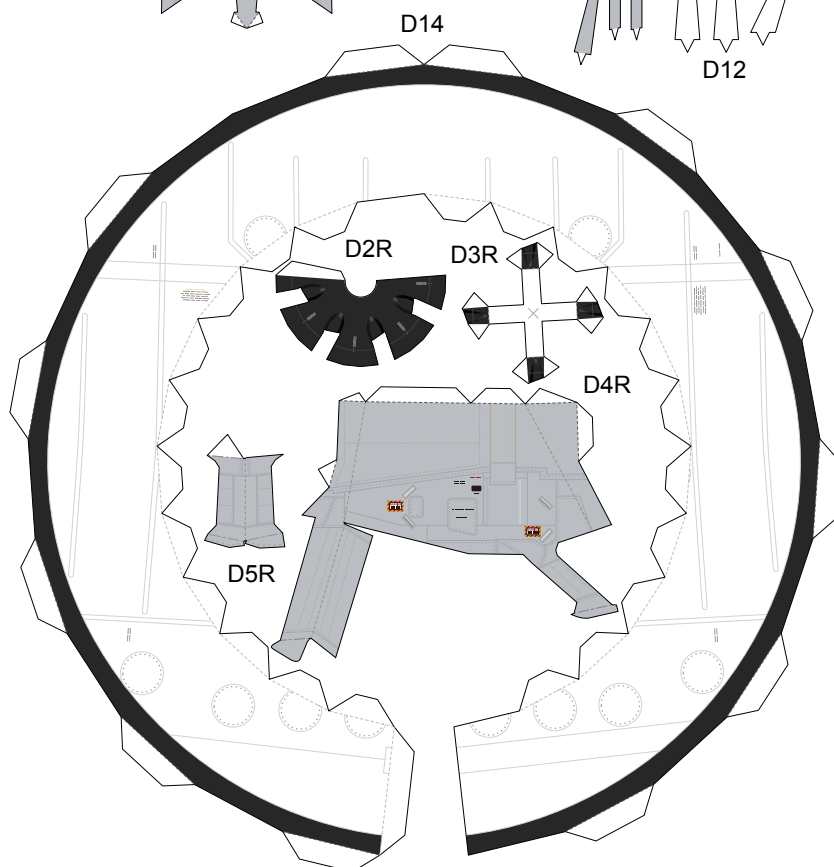

E-2C 1/72scale

い~すのおもちゃ箱

<http://www.saturn.dti.ne.jp/~eastern/>

—	切断
⋯	山折り
- - -	谷折り
▨	切り抜き
×	貼付け位置

おまけパーツ

E17

E1L

E2L

E6

E7L

E10

E11

E12L

E14L

E15L

E14R