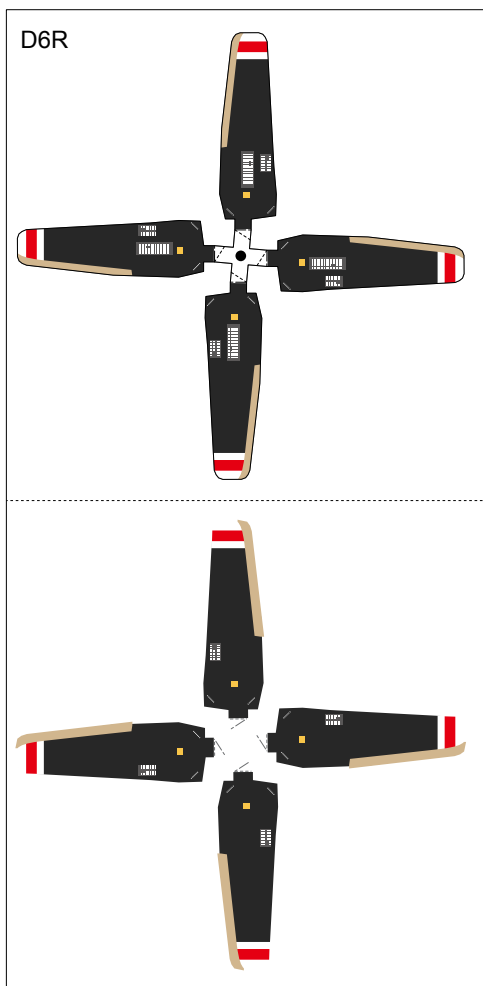

E-2C 1/72scale

い~すのおもちゃ箱

<http://www.saturn.dti.ne.jp/~eastern/>

—	切断
⋯	山折り
- - -	谷折り
▨	切り抜き
×	貼付け位置

おまけパーツ

E17

E1L

E2L

E3

E2R

E1R

E4

E9

E5

E7R

E8

E6

E7L

E10

E11

E12L

E14L

E15L

E14R