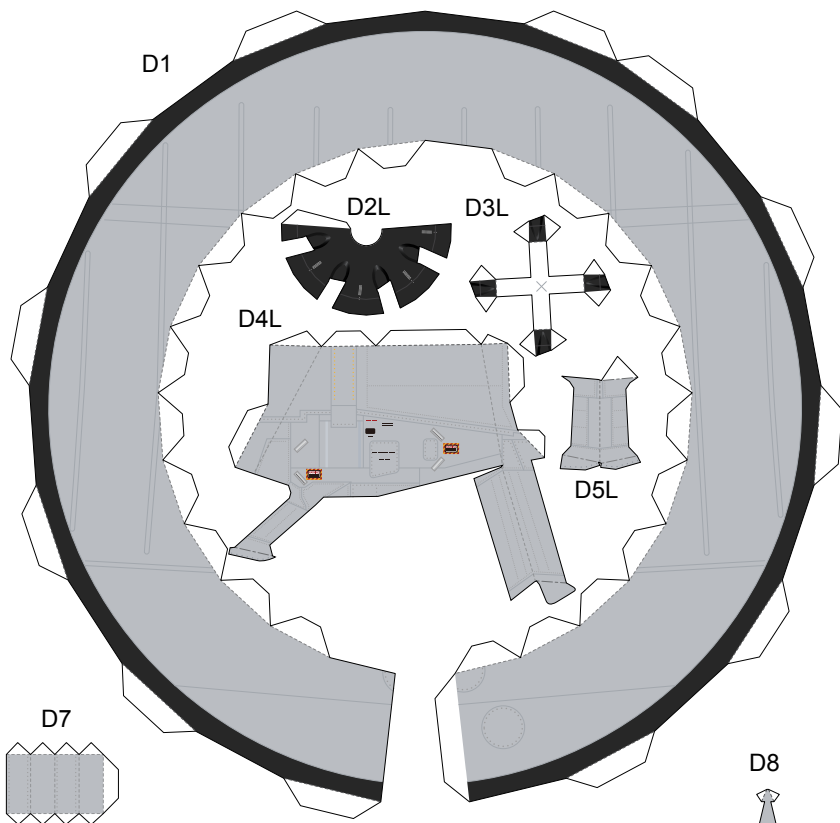

E-2C 1/72scale

い~すのおもちゃ箱

<http://www.saturn.dti.ne.jp/~eastern/>

—	切断
⋯	山折り
- - -	谷折り
▨	切り抜き
×	貼付け位置

おまけパーツ

E17

E1L

E2L