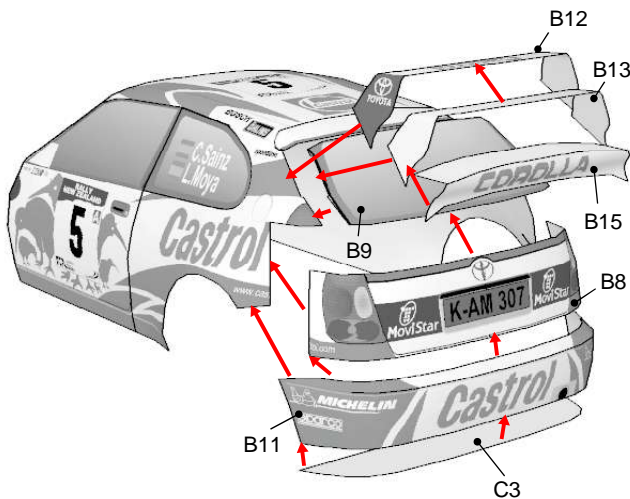

COROLLA WRC(1998 NEW ZEALAND)

い~すのおもちゃ箱
<http://www.saturn.dti.ne.jp/~eastern/>

	切断
	山折り
	谷折り

1 フロントの作成

2 サイド、ルーフの作成

3 リアの作成

4 タイヤの作成

5 全体の組立