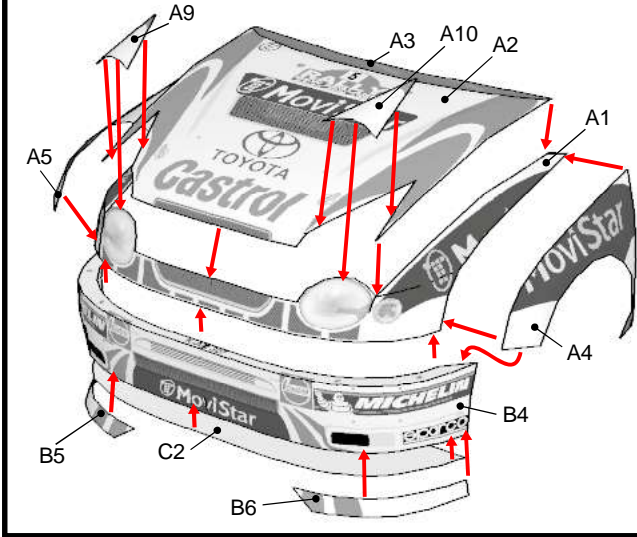

# COROLLA WRC(1998 NEW ZEALAND)

い~すのおもちゃ箱  
<http://www.saturn.dti.ne.jp/~eastern/>

	切断
	山折り
	谷折り

## 1 フロントの作成

## 2 サイド、ルーフの作成