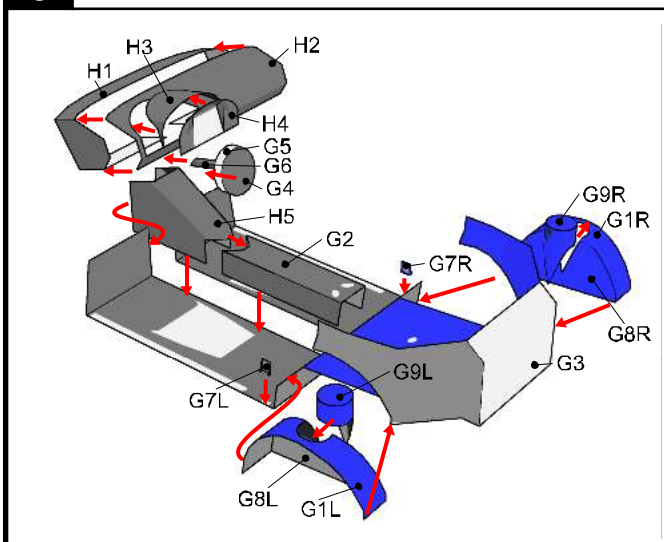

SUBARU IMPREZA WRC2006 組立図

い~すのおもちゃ箱

<http://www.saturn.dti.ne.jp/~eastern/>

	切断
	山折り
	谷折り
	切り抜き
	接着する
	接着しない

1 フロントバンパの作成

2 フロント周りの作成

3 ボディの作成

4 リア周りの作成

5 コクピットの組立 1

6 コクピットの組立 2

7 ロールバーの作成 1

8 ロールバーの作成 2

9 ロールバーの取り付け

10 タイヤの作成

11 全体の組立