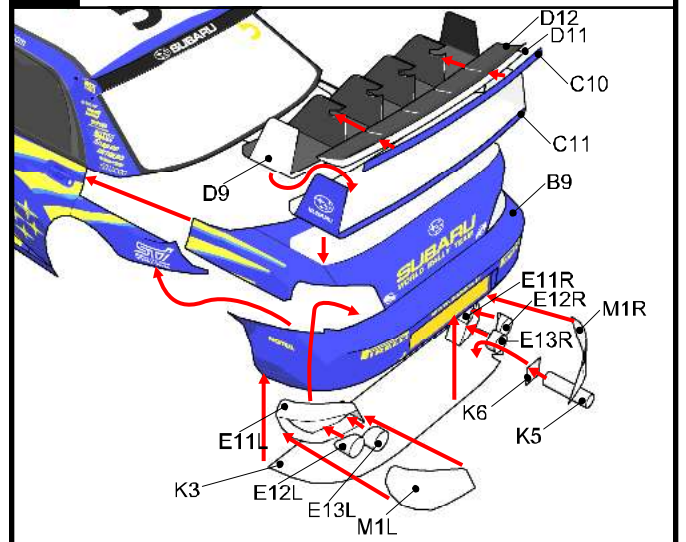

SUBARU IMPREZA WRC2006 組立図

い~すのおもちゃ箱

<http://www.saturn.dti.ne.jp/~eastern/>

	切断
	山折り
	谷折り
	切り抜き
	接着する
	接着しない

1 フロントバンパの作成

2 フロント周りの作成

3 ボディの作成

4 リア周りの作成

5 コクピットの組立 1

6 コクピットの組立 2

7 ロールバーの作成 1

8 ロールバーの作成 2

9 ロールバーの取り付け

10 タイヤの作成

11 全体の組立