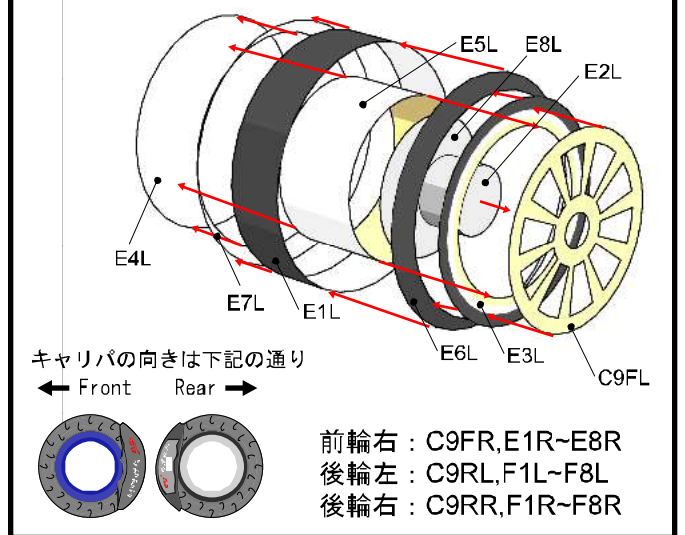

SUBARU IMPREZA WRC2006 組立図

い~すのおもちゃ箱

<http://www.saturn.dti.ne.jp/~eastern/>

	切断
	山折り
	谷折り
	切り抜き
	接着する
	接着しない

1 フロントバンパの作成

2 フロント周りの作成

3 ボディの作成

4 リア周りの作成

5 コクピットの組立 1

6 コクピットの組立 2

7 ロールバーの作成 1

8 ロールバーの作成 2

9 ロールバーの取り付け

10 タイヤの作成

11 全体の組立