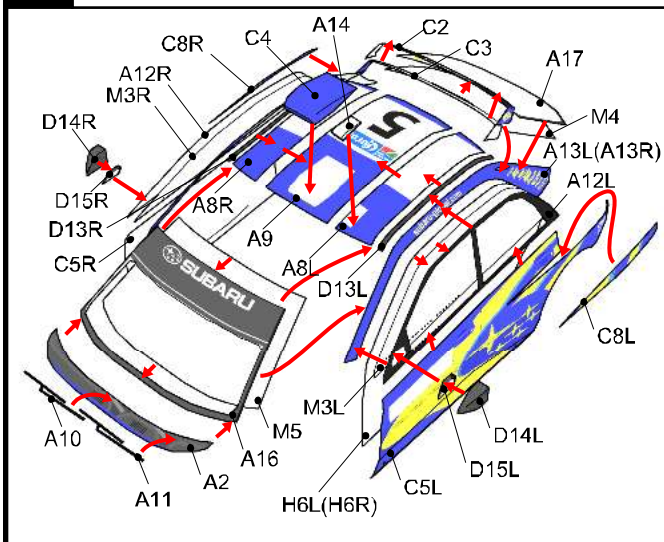

SUBARU IMPREZA WRC2006 組立図

い~すのおもちゃ箱

<http://www.saturn.dti.ne.jp/~eastern/>

	切断
	山折り
	谷折り
	切り抜き
	接着する
	接着しない

1 フロントバンパの作成

2 フロント周りの作成

3 ボディの作成

4 リア周りの作成

5 コクピットの組立 1

6 コクピットの組立 2

7 ロールバーの作成 1

8 ロールバーの作成 2

9 ロールバーの取り付け

10 タイヤの作成

11 全体の組立