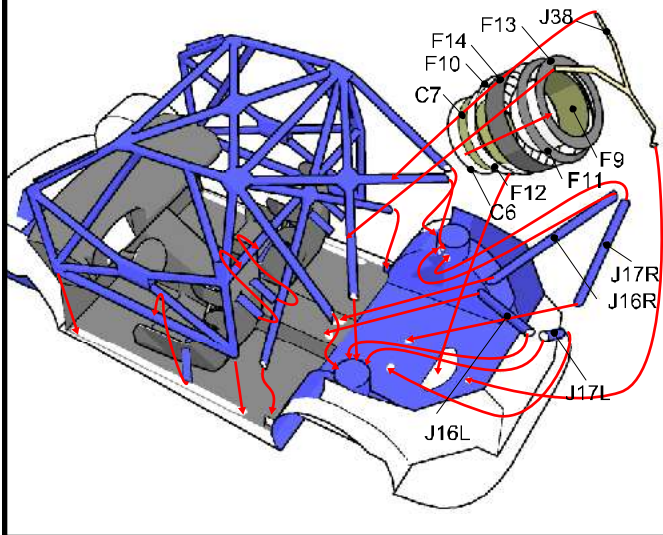

SUBARU IMPREZA WRC2006 組立図

い~すのおもちゃ箱

<http://www.saturn.dti.ne.jp/~eastern/>

	切断
	山折り
	谷折り
	切り抜き
	接着する
	接着しない

1 フロントバンパの作成

2 フロント周りの作成

3 ボディの作成

4 リア周りの作成

5 コクピットの組立 1

6 コクピットの組立 2

7 ロールバーの作成 1

8 ロールバーの作成 2

9 ロールバーの取り付け

10 タイヤの作成

11 全体の組立