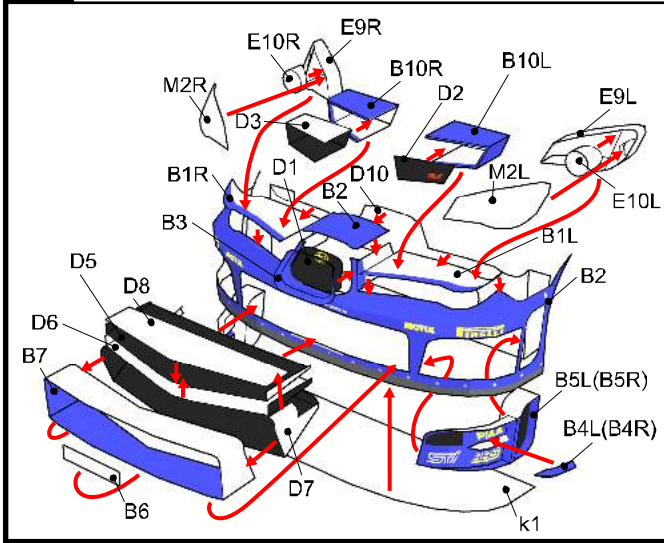

SUBARU IMPREZA WRC2006 組立図

い~すのおもちゃ箱

<http://www.saturn.dti.ne.jp/~eastern/>

	切断
	山折り
	谷折り
	切り抜き
	接着する
	接着しない

1 フロントバンパの作成

2 フロント周りの作成

3 ボディの作成

4 リア周りの作成

5 コクピットの組立 1

6 コクピットの組立 2

7 ロールバーの作成 1

8 ロールバーの作成 2

9 ロールバーの取り付け

10 タイヤの作成

11 全体の組立