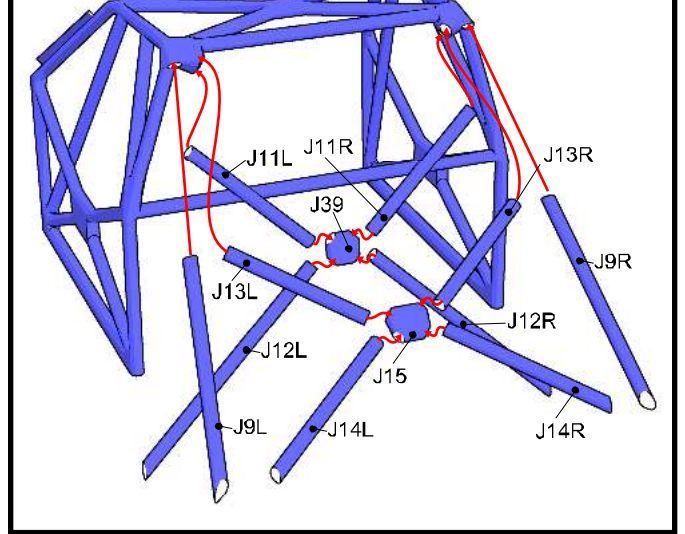

SUBARU IMPREZA WRC2006 組立図

い~すのおもちゃ箱

<http://www.saturn.dti.ne.jp/~eastern/>

	切断
	山折り
	谷折り
	切り抜き
	接着する
	接着しない

1 フロントバンパの作成

2 フロント周りの作成

3 ボディの作成

4 リア周りの作成

5 コクピットの組立 1

6 コクピットの組立 2

7 ロールバーの作成 1

8 ロールバーの作成 2

9 ロールバーの取り付け

10 タイヤの作成

11 全体の組立