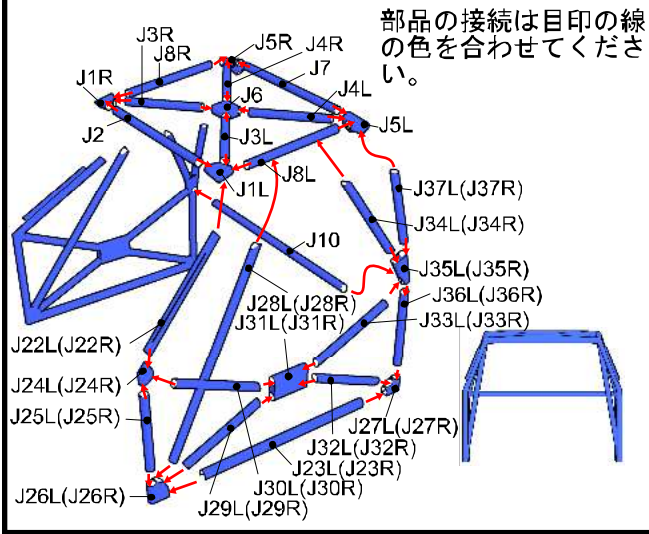

SUBARU IMPREZA WRC2006 組立図

い~すのおもちゃ箱

<http://www.saturn.dti.ne.jp/~eastern/>

	切断
	山折り
	谷折り
	切り抜き
	接着する
	接着しない

1 フロントバンパの作成

2 フロント周りの作成

3 ボディの作成

4 リア周りの作成

5 コクピットの組立 1

6 コクピットの組立 2

7 ロールバーの作成 1

8 ロールバーの作成 2

9 ロールバーの取り付け

10 タイヤの作成

11 全体の組立