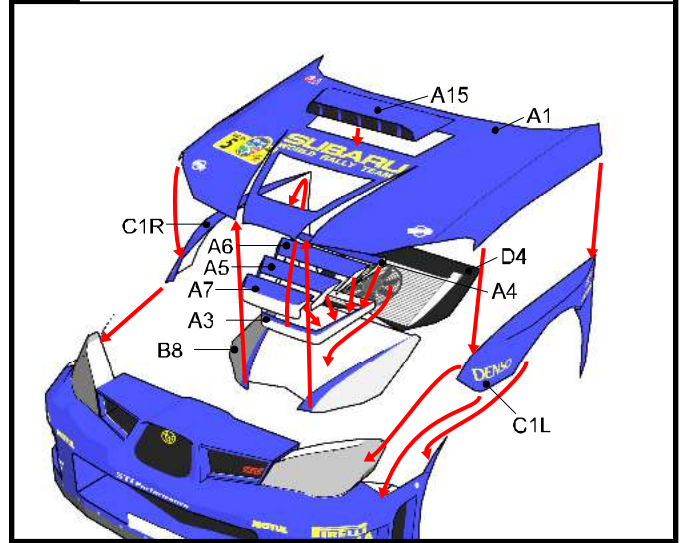

SUBARU IMPREZA WRC2006 組立図

い~すのおもちゃ箱

<http://www.saturn.dti.ne.jp/~eastern/>

	切断
	山折り
	谷折り
	切り抜き
	接着する
	接着しない

1 フロントバンパの作成

2 フロント周りの作成

3 ボディの作成

4 リア周りの作成

5 コクピットの組立 1

6 コクピットの組立 2

7 ロールバーの作成 1

8 ロールバーの作成 2

9 ロールバーの取り付け

10 タイヤの作成

11 全体の組立